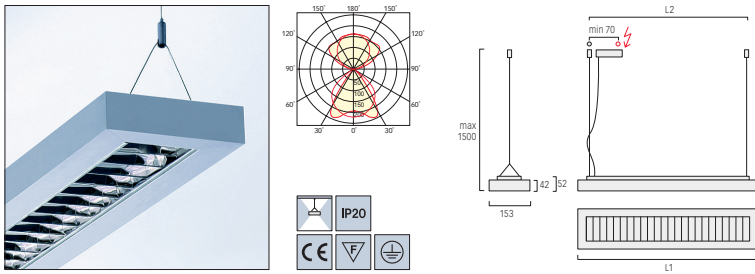

NOMIC-P / DIRECT-INDIRECT / DARKLIGHT LOUVER

L1	L2	LAMPS	CODE	KG
FLUORESCENT				
1250	1040	T5 1x28/54W	NP1REET-128/54-YS	3,9
1552	1345	T5 1x35/49/80W	NP1REET-135/49/80-YS	4,7
1250	1040	T5 2x28/54W	NP1REET-228/54-YS	4,0
1552	1345	T5 2x35/49W	NP1REET-235/49-YS	4,8
1552	1345	T5 2x80W	NP1REET-280-YS	4,8
2428	2220	T5 2x1x28/54W	NP1REET-2-128/54-YS	7,2
3035	2828	T5 2x1x35/49W	NP1REET-2-135/49-YS	8,7
3035	2828	T5 2x1x80W	NP1REET-2-180-YS	8,7
2428	2220	T5 2x2x28/54W	NP1REET-2-228/54-YS	7,3
3035	2828	T5 2x2x35/49W	NP1REET-2-235/49-YS	8,8
3035	2828	T5 2x2x80W	NP1REET-2-280-YS	8,8

CONTROL E: NON DIMMABLE, D: DIM 1-10V, L: DIM DALI, H: TOUCH-DIM