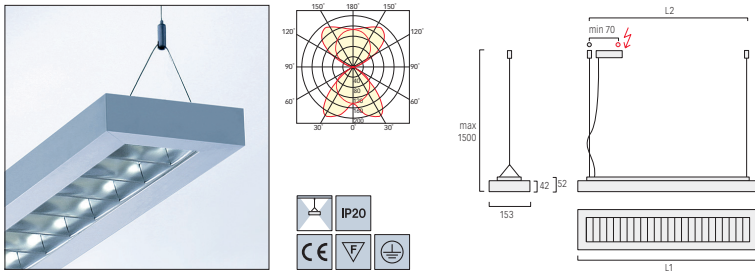

NOMIC-P / DIRECT-INDIRECT / SATIN LOUVER

L1	L2	LAMPS	CODE	KG
FLUORESCENT				
1250	1040	T5 1x28/54W	NP1MEET-128/54-YS	3,9
1552	1345	T5 1x35/49/80W	NP1MEET-135/49/80-YS	4,7
1250	1040	T5 2x28/54W	NP1MEET-228/54-YS	4,0
1552	1345	T5 2x35/49W	NP1MEET-235/49-YS	4,8
1552	1345	T5 2x80W	NP1MEET-280-YS	4,8
2428	2220	T5 2x1x28/54W	NP1MEET-2-128/54-YS	7,2
3035	2828	T5 2x1x35/49W	NP1MEET-2-135/49-YS	8,7
3035	2828	T5 2x1x80W	NP1MEET-2-180-YS	8,7
2428	2220	T5 2x2x28/54W	NP1MEET-2-228/54-YS	7,3
3035	2828	T5 2x2x35/49W	NP1MEET-2-235/49-YS	8,8
3035	2828	T5 2x2x80W	NP1MEET-2-280-YS	8,8

CONTROL E: NON DIMMABLE, D: DIM 1-10V, L: DIM DALI, H: TOUCH-DIM