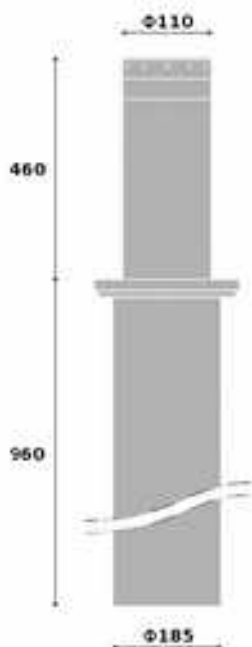

## FACTOTUM®

**230V – 50Hz – Classe I – IP67 - 30000J**

Bollard retrattile in acciaio inox AISI316. Carrabile quando chiuso, antiurto quando aperto. Adatto per utilizzo in giardini, parcheggi e piazze e negli ambienti più vari, per atmosfera, umidità e temperatura, dal mare alla montagna.

### Dimensioni:

(Quadro di comando escluso)

Dimensione esterna:  $\Phi 110 \times 460 \text{mm}$

Dimensione incasso:  $\Phi 185 \times 960 \text{mm}$

Quadro di comando di dimensione variabile secondo le opzioni scelte.