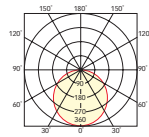

LUCILLE-SI / DIRECT / FLOOR BASE