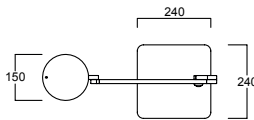

LUCILLE-SI / DIRECT / FLOOR BASE