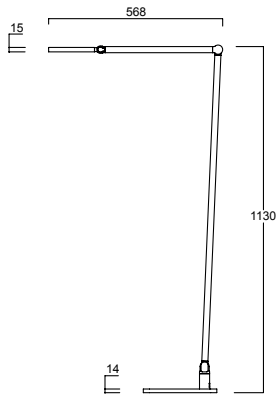

LUCILLE-SI / DIRECT / FLOOR BASE

GEAR	LUMEN/WATT	CODE	KG
SILVER			
Switch & Dim	900 lm/10 W*	US1ASX-###M-D150-PP	8,6
WHITE			
Switch & Dim	900 lm/10 W*	US1AWX-###M-D150-PP	8,6
BLACK			
Switch & Dim	900 lm/10 W*	US1ABX-###M-D150-PP	8,6
GOLD			
Switch & Dim	900 lm/10 W*	US1AGX-###M-D150-PP	8,6
RED-ORANGE			
Switch & Dim	900 lm/10 W*	US1AOX-###M-D150-PP	8,6

LED COLOUR TEMPERATURE ### 827: 2700K, 830: 3000K, 840: 4000K

*Leuchtenlichtstrom bei 4000K | Luminaire luminous flux at 4000K | Flux de luminaire à 4000K