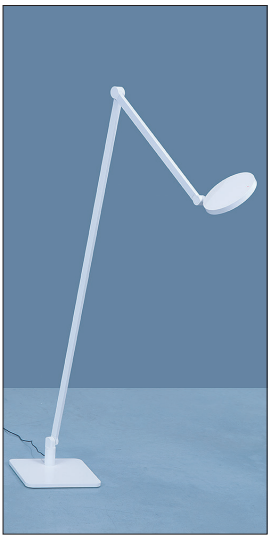

LUCILLE-SI / DIRECT / FLOOR BASE

GEAR	LUMEN/WATT	CODE	KG
SILVER			
Switch & Dim	900 lm/10 W*	US1ASX-###M-D150-PP	8,6
WHITE			
Switch & Dim	900 lm/10 W*	US1AWX-###M-D150-PP	8,6
BLACK			
Switch & Dim	900 lm/10 W*	US1ABX-###M-D150-PP	8,6
GOLD			
Switch & Dim	900 lm/10 W*	US1AGX-###M-D150-PP	8,6
RED-ORANGE			
Switch & Dim	900 lm/10 W*	US1AOX-###M-D150-PP	8,6

LED COLOUR TEMPERATURE ### 827: 2700K, 830: 3000K, 840: 4000K

*Leuchtenlichtstrom bei 4000K | Luminaire luminous flux at 4000K | Flux de luminaire à 4000K