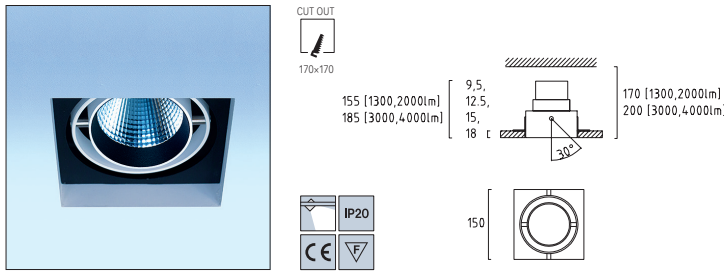

MIDPOINT-D5 /SINGLE