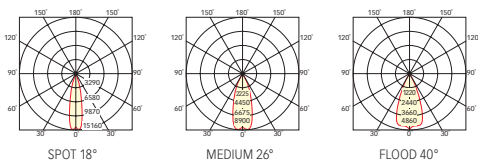

Boîtier technique pour montage encastré avec convertisseur électronique (commutable ou graduable DALI) inclu.

Voir les différentes options

MIDPOINT-D5 /SINGLE

MIDPOINT-D5 /DOUBLE

MIDPOINT-D5 /TRIPPLE

OPTIONAL