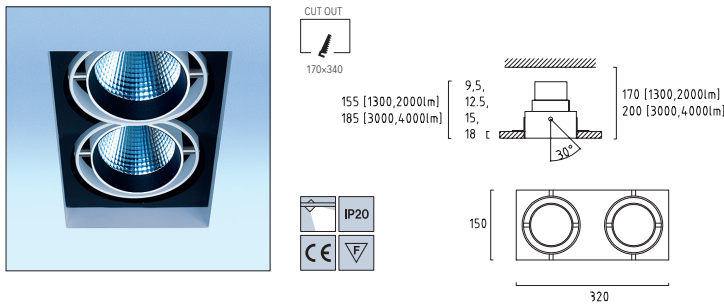

Boîtier technique pour montage encastré avec convertisseur électronique (commutable ou graduable DALI) inclu.

Voir les différentes options

MIDPOINT-D5 /SINGLE

MIDPOINT-D5 /DOUBLE

MIDPOINT-D5 /TRIPPLE

OPTIONAL