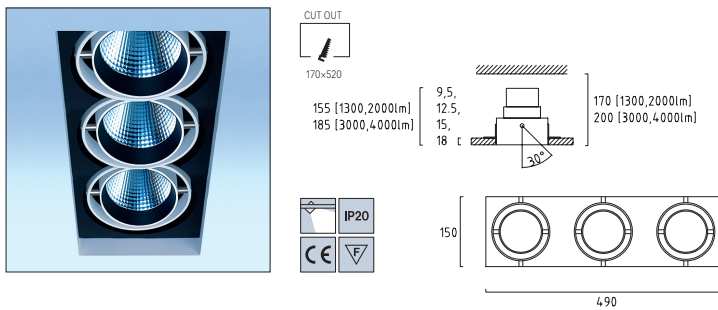

Boîtier technique pour montage encastré avec convertisseur électronique (commutable ou graduable DALI) inclu.

Voir les différentes options

MIDPOINT-D5 /SINGLE

MIDPOINT-D5 /DOUBLE

MIDPOINT-D5 /TRIPPLE

OPTIONAL