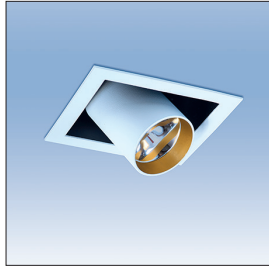

MIDPOINT-K3

LUMEN/WATT	CODE	CODE	CODE	KG
ECONOMIC-LED [HIGHEST EFFICIENCY, CRI>80, STANDARD COB] :				
	SILVER	WHITE	BLACK	
1x1300lm/16W	PK3*SE-8##F-1300-B	PK3*WE-8##F-1300-B	PK3*BE-8##F-1300-B	1,1
PREMIUM-LED [HIGHEST LIGHT QUALITY, CRI>97, R9>97, XICATO ARTIST] :				
	SILVER	WHITE	BLACK	
1x1300lm/16W	PK3*SE-9##X-1300-B	PK3*WE-9##X-1300-B	PK3*BE-9##X-1300-B	1,1
REFLECTOR *	B: SPOT 24°, C: MEDIUM 38°, D: FLOOD 60°			
LED COLOUR TEMPERATURE ###	27: 2700K, 30: 3000K, 40: 4000K			
CONTROL	E: NON DIMMABLE