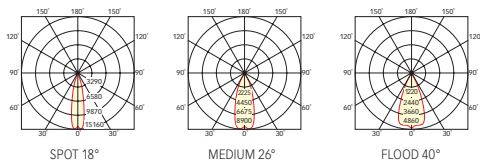

MIDPOINT-K3

LUMEN/WATT	CODE	CODE	CODE	KG
ECONOMIC-LED [HIGHEST EFFICIENCY, CRI>80, STANDARD COB] :				
	SILVER	WHITE	BLACK	
1x1300lm/16W	PK3*SE-8##F-1300-B	PK3*WE-8##F-1300-B	PK3*BE-8##F-1300-B	1,1
PREMIUM-LED [HIGHEST LIGHT QUALITY, CRI>97, R9>97, XICATO ARTIST] :				
	SILVER	WHITE	BLACK	
1x1300lm/16W	PK3*SE-9##X-1300-B	PK3*WE-9##X-1300-B	PK3*BE-9##X-1300-B	1,1
REFLECTOR *	B: SPOT 24°, C: MEDIUM 38°, D: FLOOD 60°			
LED COLOUR TEMPERATURE ###	27: 2700K, 30: 3000K, 40: 4000K			
CONTROL	E: NON DIMMABLE			

MIDPOINT-K5

LUMEN/WATT	CODE	CODE	CODE	KG
ECONOMIC-LED [HIGHEST EFFICIENCY, CRI>80, STANDARD COB] :				
	SILVER	WHITE	BLACK	
1x1300lm/13W	PK5*SE-8##F-1300-B	PK5*WE-8##F-1300-B	PK5*BE-8##F-1300-B	1,4
1x2000lm/18W	PK5*SE-8##F-2000-B	PK5*WE-8##F-2000-B	PK5*BE-8##F-2000-B	1,4
1x3000lm/25W	PK5*SE-8##F-3000-B	PK5*WE-8##F-3000-B	PK5*BE-8##F-3000-B	1,8
1x4000lm/36W	PK5*SE-8##F-4000-B	PK5*WE-8##F-4000-B	PK5*BE-8##F-4000-B	1,8
PREMIUM-LED [HIGHEST LIGHT QUALITY, CRI>97, R9>97, XICATO ARTIST] :				
	SILVER	WHITE	BLACK	
1x1300lm/16W	PK5*SE-9##X-1300-B	PK5*WE-9##X-1300-B	PK5*BE-9##X-1300-B	1,4
1x2000lm/27W	PK5*SE-9##X-2000-B	PK5*WE-9##X-2000-B	PK5*BE-9##X-2000-B	1,4
1x3000lm/41W	PK5*SE-9##X-3000-B	PK5*WE-9##X-3000-B	PK5*BE-9##X-3000-B	1,8
REFLECTOR *	B: SPOT 18°, C: MEDIUM 26°, D: FLOOD 40°			
LED COLOUR TEMPERATURE ###	27: 2700K, 30: 3000K, 40: 4000K			
CONTROL	E: NON DIMMABLE, L: DIM DALI			

OPTIONAL