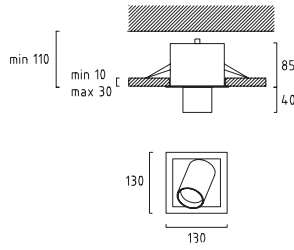

MIDPOINT-K3

LUMEN/WATT	CODE	CODE	CODE	KG
ECONOMIC-LED [HIGHEST EFFICIENCY, CRI>80, STANDARD COB] :				
	SILVER	WHITE	BLACK	
1x1300lm/16W	PK3*SE-8##F-1300-B	PK3*WE-8##F-1300-B	PK3*BE-8##F-1300-B	1,1
PREMIUM-LED [HIGHEST LIGHT QUALITY, CRI>97, R9>97, XICATO ARTIST] :				
	SILVER	WHITE	BLACK	
1x1300lm/16W	PK3*SE-9##X-1300-B	PK3*WE-9##X-1300-B	PK3*BE-9##X-1300-B	1,1
REFLECTOR *	B: SPOT 24°, C: MEDIUM 38°, D: FLOOD 60°			
LED COLOUR TEMPERATURE ###	27: 2700K, 30: 3000K, 40: 4000K			
CONTROL	E: NON DIMMABLE