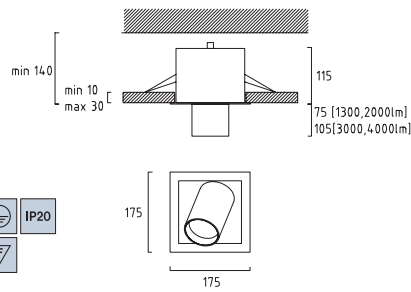

MIDPOINT-K5

LUMEN/WATT	CODE	CODE	CODE	KG
ECONOMIC-LED [HIGHEST EFFICIENCY, CRI>80, STANDARD COB] :				
	SILVER	WHITE	BLACK	
1x1300lm/13W	PK5*SE-8##F-1300-B	PK5*WE-8##F-1300-B	PK5*BE-8##F-1300-B	1,4
1x2000lm/18W	PK5*SE-8##F-2000-B	PK5*WE-8##F-2000-B	PK5*BE-8##F-2000-B	1,4
1x3000lm/25W	PK5*SE-8##F-3000-B	PK5*WE-8##F-3000-B	PK5*BE-8##F-3000-B	1,8
1x4000lm/36W	PK5*SE-8##F-4000-B	PK5*WE-8##F-4000-B	PK5*BE-8##F-4000-B	1,8
PREMIUM-LED [HIGHEST LIGHT QUALITY, CRI>97, R9>97, XICATO ARTIST] :				
	SILVER	WHITE	BLACK	
1x1300lm/16W	PK5*SE-9##X-1300-B	PK5*WE-9##X-1300-B	PK5*BE-9##X-1300-B	1,4
1x2000lm/27W	PK5*SE-9##X-2000-B	PK5*WE-9##X-2000-B	PK5*BE-9##X-2000-B	1,4
1x3000lm/41W	PK5*SE-9##X-3000-B	PK5*WE-9##X-3000-B	PK5*BE-9##X-3000-B	1,8
REFLECTOR *	B: SPOT 18°, C: MEDIUM 26°, D: FLOOD 40°			
LED COLOUR TEMPERATURE ###	27: 2700K, 30: 3000K, 40: 4000K			
CONTROL	E: NON DIMMABLE, L: DIM DALI