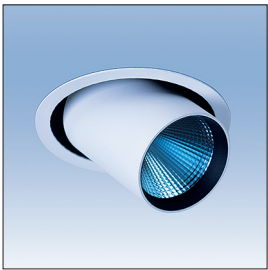

MIDPOINT-M5

LUMEN/WATT	CODE	CODE	CODE	KG
ECONOMIC-LED [HIGHEST EFFICIENCY, CRI>80, STANDARD COB] :				
	SILVER	WHITE	BLACK	
1x1300lm/13W	PM5*SE-8##F-1300-B	PM5*WE-8##F-1300-B	PM5*BE-8##F-1300-B	1,4
1x2000lm/18W	PM5*SE-8##F-2000-B	PM5*WE-8##F-2000-B	PM5*BE-8##F-2000-B	1,4
1x3000lm/25W	PM5*SE-8##F-3000-B	PM5*WE-8##F-3000-B	PM5*BE-8##F-3000-B	1,8
1x4000lm/36W	PM5*SE-8##F-4000-B	PM5*WE-8##F-4000-B	PM5*BE-8##F-4000-B	1,8
PREMIUM-LED [HIGHEST LIGHT QUALITY, CRI>97, R9>97, XICATO ARTIST] :				
	SILVER	WHITE	BLACK	
1x1300lm/16W	PM5*SE-9##X-1300-B	PM5*WE-9##X-1300-B	PM5*BE-9##X-1300-B	1,4
1x2000lm/27W	PM5*SE-9##X-2000-B	PM5*WE-9##X-2000-B	PM5*BE-9##X-2000-B	1,4
1x3000lm/41W	PM5*SE-9##X-3000-B	PM5*WE-9##X-3000-B	PM5*BE-9##X-3000-B	1,8
REFLECTOR *	B: SPOT 18°, C: MEDIUM 26°, D: FLOOD 40°			
LED COLOUR TEMPERATURE ###	27: 2700K, 30: 3000K, 40: 4000K			
CONTROL	E: NON DIMMABLE, L: DIM DALI