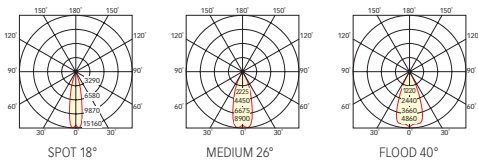

MIDPOINT-M3

LUMEN/WATT	CODE	CODE	CODE	KG
ECONOMIC-LED [HIGHEST EFFICIENCY, CRI>80, STANDARD COB] :				
	SILVER	WHITE	BLACK	
1x1300lm/16W	PM3*SE-8##F-1300-B	PM3*WE-8##F-1300-B	PM3*BE-8##F-1300-B	1,1
PREMIUM-LED [HIGHEST LIGHT QUALITY, CRI>97, R9>97, XICATO ARTIST] :				
	SILVER	WHITE	BLACK	
1x1300lm/16W	PM3*SE-9##X-1300-B	PM3*WE-9##X-1300-B	PM3*BE-9##X-1300-B	1,1
REFLECTOR *	B: SPOT 24°, C: MEDIUM 38°, D: FLOOD 60°			
LED COLOUR TEMPERATURE ###	27: 2700K, 30: 3000K, 40: 4000K			
CONTROL	E: NON DIMMABLE			

MIDPOINT-M5

LUMEN/WATT	CODE	CODE	CODE	KG
ECONOMIC-LED [HIGHEST EFFICIENCY, CRI>80, STANDARD COB] :				
	SILVER	WHITE	BLACK	
1x1300lm/13W	PM5*SE-8##F-1300-B	PM5*WE-8##F-1300-B	PM5*BE-8##F-1300-B	1,4
1x2000lm/18W	PM5*SE-8##F-2000-B	PM5*WE-8##F-2000-B	PM5*BE-8##F-2000-B	1,4
1x3000lm/25W	PM5*SE-8##F-3000-B	PM5*WE-8##F-3000-B	PM5*BE-8##F-3000-B	1,8
1x4000lm/36W	PM5*SE-8##F-4000-B	PM5*WE-8##F-4000-B	PM5*BE-8##F-4000-B	1,8
PREMIUM-LED [HIGHEST LIGHT QUALITY, CRI>97, R9>97, XICATO ARTIST] :				
	SILVER	WHITE	BLACK	
1x1300lm/16W	PM5*SE-9##X-1300-B	PM5*WE-9##X-1300-B	PM5*BE-9##X-1300-B	1,4
1x2000lm/27W	PM5*SE-9##X-2000-B	PM5*WE-9##X-2000-B	PM5*BE-9##X-2000-B	1,4
1x3000lm/41W	PM5*SE-9##X-3000-B	PM5*WE-9##X-3000-B	PM5*BE-9##X-3000-B	1,8
REFLECTOR *	B: SPOT 18°, C: MEDIUM 26°, D: FLOOD 40°			
LED COLOUR TEMPERATURE ###	27: 2700K, 30: 3000K, 40: 4000K			
CONTROL	E: NON DIMMABLE, L: DIM DALI			

OPTIONAL