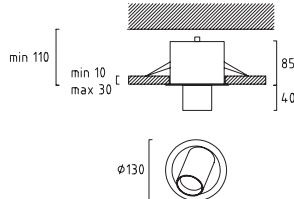

MIDPOINT-M3

LUMEN/WATT	CODE	CODE	CODE	KG
ECONOMIC-LED [HIGHEST EFFICIENCY, CRI>80, STANDARD COB] :				
	SILVER	WHITE	BLACK	
1x1300lm/16W	PM3*SE-8##F-1300-B	PM3*WE-8##F-1300-B	PM3*BE-8##F-1300-B	1,1
PREMIUM-LED [HIGHEST LIGHT QUALITY, CRI>97, R9>97, XICATO ARTIST] :				
	SILVER	WHITE	BLACK	
1x1300lm/16W	PM3*SE-9##X-1300-B	PM3*WE-9##X-1300-B	PM3*BE-9##X-1300-B	1,1
REFLECTOR *	B: SPOT 24°, C: MEDIUM 38°, D: FLOOD 60°			
LED COLOUR TEMPERATURE ###	27: 2700K, 30: 3000K, 40: 4000K			
CONTROL	E: NON DIMMABLE