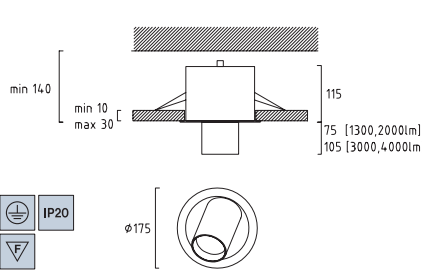

MIDPOINT-M5

LUMEN/WATT	CODE	CODE	CODE	KG
ECONOMIC-LED [HIGHEST EFFICIENCY, CRI>80, STANDARD COB] :				
	SILVER	WHITE	BLACK	
1x1300lm/13W	PM5*SE-8##F-1300-B	PM5*WE-8##F-1300-B	PM5*BE-8##F-1300-B	1,4
1x2000lm/18W	PM5*SE-8##F-2000-B	PM5*WE-8##F-2000-B	PM5*BE-8##F-2000-B	1,4
1x3000lm/25W	PM5*SE-8##F-3000-B	PM5*WE-8##F-3000-B	PM5*BE-8##F-3000-B	1,8
1x4000lm/36W	PM5*SE-8##F-4000-B	PM5*WE-8##F-4000-B	PM5*BE-8##F-4000-B	1,8
PREMIUM-LED [HIGHEST LIGHT QUALITY, CRI>97, R9>97, XICATO ARTIST] :				
	SILVER	WHITE	BLACK	
1x1300lm/16W	PM5*SE-9##X-1300-B	PM5*WE-9##X-1300-B	PM5*BE-9##X-1300-B	1,4
1x2000lm/27W	PM5*SE-9##X-2000-B	PM5*WE-9##X-2000-B	PM5*BE-9##X-2000-B	1,4
1x3000lm/41W	PM5*SE-9##X-3000-B	PM5*WE-9##X-3000-B	PM5*BE-9##X-3000-B	1,8
REFLECTOR *	B: SPOT 18°, C: MEDIUM 26°, D: FLOOD 40°			
LED COLOUR TEMPERATURE ###	27: 2700K, 30: 3000K, 40: 4000K			
CONTROL	E: NON DIMMABLE, L: DIM DALI