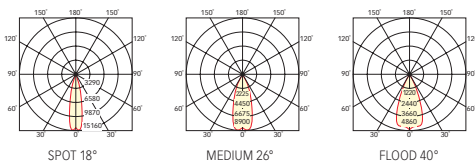

MIDPOINT-Q5 /SINGLE

LUMEN/WATT	CODE	CODE	CODE	KG
ECONOMIC-LED [HIGHEST EFFICIENCY, CRI>80, STANDARD COB] :				
	SILVER	WHITE	BLACK	
1x1300lm/13W	PQ5*SE-8##F-1x1300-B	PQ5*WE-8##F-1x1300-B	PQ5*BE-8##F-1x1300-B	1,3
1x2000lm/18W	PQ5*SE-8##F-1x2000-B	PQ5*WE-8##F-1x2000-B	PQ5*BE-8##F-1x2000-B	1,3
1x3000lm/25W	PQ5*SE-8##F-1x3000-B	PQ5*WE-8##F-1x3000-B	PQ5*BE-8##F-1x3000-B	1,6
1x4000lm/36W	PQ5*SE-8##F-1x4000-B	PQ5*WE-8##F-1x4000-B	PQ5*BE-8##F-1x4000-B	1,6
PREMIUM-LED [HIGHEST LIGHT QUALITY, CRI>97, R9>97, XICATO ARTIST] :				
	SILVER	WHITE	BLACK	
1x1300lm/16W	PQ5*SE-9##X-1x1300-B	PQ5*WE-9##X-1x1300-B	PQ5*BE-9##X-1x1300-B	1,3
1x2000lm/27W	PQ5*SE-9##X-1x2000-B	PQ5*WE-9##X-1x2000-B	PQ5*BE-9##X-1x2000-B	1,3
1x3000lm/41W	PQ5*SE-9##X-1x3000-B	PQ5*WE-9##X-1x3000-B	PQ5*BE-9##X-1x3000-B	1,6
REFLECTOR *	B: SPOT 18°, C: MEDIUM 26°, D: FLOOD 40°			
LED COLOUR TEMPERATURE ###	27: 2700K, 30: 3000K, 40: 4000K			
CONTROL	E: NON DIMMABLE, L: DIM DALI			

MIDPOINT-Q5 /DOUBLE