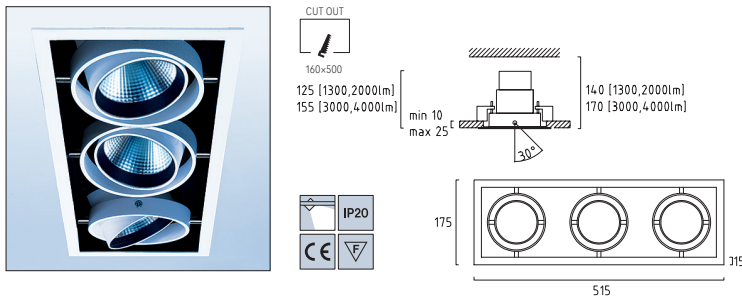

MIDPOINT-Q5 /TRIPPLE

LUMEN/WATT	CODE	CODE	CODE	KG
ECONOMIC-LED [HIGHEST EFFICIENCY, CRI>80, STANDARD COB] :				
	SILVER	WHITE	BLACK	
3x1300lm/13W	PQ5*SE-8##F-3x1300-B	PQ5*WE-8##F-3x1300-B	PQ5*BE-8##F-3x1300-B	3,7
3x2000lm/18W	PQ5*SE-8##F-3x2000-B	PQ5*WE-8##F-3x2000-B	PQ5*BE-8##F-3x2000-B	3,7
3x3000lm/25W	PQ5*SE-8##F-3x3000-B	PQ5*WE-8##F-3x3000-B	PQ5*BE-8##F-3x3000-B	4,6
3x4000lm/36W	PQ5*SE-8##F-3x4000-B	PQ5*WE-8##F-3x4000-B	PQ5*BE-8##F-3x4000-B	4,6
PREMIUM-LED [HIGHEST LIGHT QUALITY, CRI>97, R9>97, XICATO ARTIST] :				
	SILVER	WHITE	BLACK	
3x1300lm/16W	PQ5*SE-9##X-3x1300-B	PQ5*WE-9##X-3x1300-B	PQ5*BE-9##X-3x1300-B	3,7
3x2000lm/27W	PQ5*SE-9##X-3x2000-B	PQ5*WE-9##X-3x2000-B	PQ5*BE-9##X-3x2000-B	3,7
3x3000lm/41W	PQ5*SE-9##X-3x3000-B	PQ5*WE-9##X-3x3000-B	PQ5*BE-9##X-3x3000-B	4,6
REFLECTOR *	B: SPOT 18°, C: MEDIUM 26°, D: FLOOD 40°			
LED COLOUR TEMPERATURE ###	27: 2700K, 30: 3000K, 40: 4000K			
CONTROL	E: NON DIMMABLE, L: DIM DALI