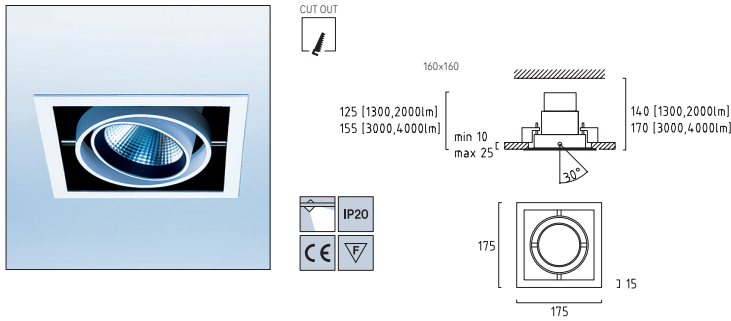

MIDPOINT-Q5 /SINGLE

LUMEN/WATT	CODE	CODE	CODE	KG
ECONOMIC-LED [HIGHEST EFFICIENCY, CRI>80, STANDARD COB] :				
	SILVER	WHITE	BLACK	
1x1300lm/13W	PQ5*SE-8##F-1x1300-B	PQ5*WE-8##F-1x1300-B	PQ5*BE-8##F-1x1300-B	1,3
1x2000lm/18W	PQ5*SE-8##F-1x2000-B	PQ5*WE-8##F-1x2000-B	PQ5*BE-8##F-1x2000-B	1,3
1x3000lm/25W	PQ5*SE-8##F-1x3000-B	PQ5*WE-8##F-1x3000-B	PQ5*BE-8##F-1x3000-B	1,6
1x4000lm/36W	PQ5*SE-8##F-1x4000-B	PQ5*WE-8##F-1x4000-B	PQ5*BE-8##F-1x4000-B	1,6
PREMIUM-LED [HIGHEST LIGHT QUALITY, CRI>97, R9>97, XICATO ARTIST] :				
	SILVER	WHITE	BLACK	
1x1300lm/16W	PQ5*SE-9##X-1x1300-B	PQ5*WE-9##X-1x1300-B	PQ5*BE-9##X-1x1300-B	1,3
1x2000lm/27W	PQ5*SE-9##X-1x2000-B	PQ5*WE-9##X-1x2000-B	PQ5*BE-9##X-1x2000-B	1,3
1x3000lm/41W	PQ5*SE-9##X-1x3000-B	PQ5*WE-9##X-1x3000-B	PQ5*BE-9##X-1x3000-B	1,6
REFLECTOR *	B: SPOT 18°, C: MEDIUM 26°, D: FLOOD 40°			
LED COLOUR TEMPERATURE ###	27: 2700K, 30: 3000K, 40: 4000K			
CONTROL	E: NON DIMMABLE, L: DIM DALI