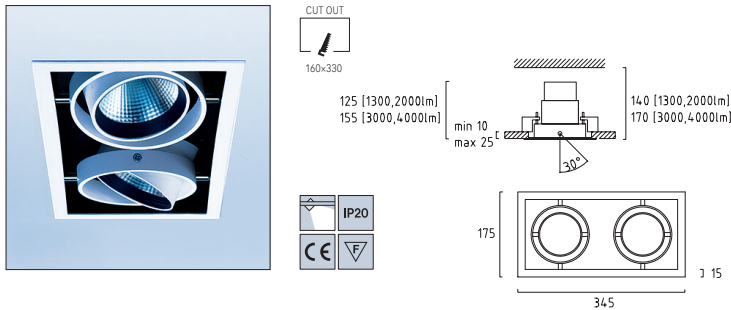

MIDPOINT-Q5 /DOUBLE

LUMEN/WATT	CODE	CODE	CODE	KG
ECONOMIC-LED [HIGHEST EFFICIENCY, CRI>80, STANDARD COB] :				
	SILVER	WHITE	BLACK	
2x1300lm/13W	PQ5*SE-8##F-2x1300-B	PQ5*WE-8##F-2x1300-B	PQ5*BE-8##F-2x1300-B	2,5
2x2000lm/18W	PQ5*SE-8##F-2x2000-B	PQ5*WE-8##F-2x2000-B	PQ5*BE-8##F-2x2000-B	2,5
2x3000lm/25W	PQ5*SE-8##F-2x3000-B	PQ5*WE-8##F-2x3000-B	PQ5*BE-8##F-2x3000-B	3,1
2x4000lm/36W	PQ5*SE-8##F-2x4000-B	PQ5*WE-8##F-2x4000-B	PQ5*BE-8##F-2x4000-B	3,1
PREMIUM-LED [HIGHEST LIGHT QUALITY, CRI>97, R9>97, XICATO ARTIST] :				
	SILVER	WHITE	BLACK	
2x1300lm/16W	PQ5*SE-9##X-2x1300-B	PQ5*WE-9##X-2x1300-B	PQ5*BE-9##X-2x1300-B	2,5
2x2000lm/27W	PQ5*SE-9##X-2x2000-B	PQ5*WE-9##X-2x2000-B	PQ5*BE-9##X-2x2000-B	2,5
2x3000lm/41W	PQ5*SE-9##X-2x3000-B	PQ5*WE-9##X-2x3000-B	PQ5*BE-9##X-2x3000-B	3,1
REFLECTOR *	B: SPOT 18°, C: MEDIUM 26°, D: FLOOD 40°			
LED COLOUR TEMPERATURE ###	27: 2700K, 30: 3000K, 40: 4000K			
CONTROL	E: NON DIMMABLE, L: DIM DALI