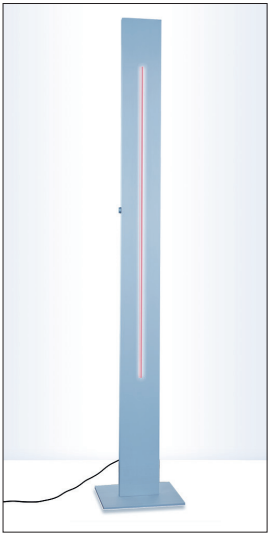

Leuchte stufenlos dimmbar.

Direkter Lichtanteil kann wahlweise weiß oder farbig (grün/blau/rot) gestaltet werden.

Quadratische Fußplatte aus pulverlackiertem Stahl in matt silber oder matt weiß lackiert.

Continuously dimmable.

Direct light available in white or coloured (green/blue/red)

Square shaped luminaire base made of powder-coated steel in matt white or matt silver.

Refer to "options" overview

FR

Lampadaire, éclairage direct-indirect (S1) ou seulement indirect (S2).

Corps du lampadaire en aluminium extrudé, au choix laqué gris mat, blanc mat (RAL9003). Couleurs supplémentaires en option.

Lampadaire avec fonction graduable.

L'éclairage direct peut être au choix blanc ou coloré (vert/bleu/rouge).

Pied du lampadaire rectangulaire fait en acier laqué gris mat ou blanc mat.

Voir les différentes options

PLANK-S1 / DIRECT-INDIRECT

GEAR	LAMPS	CODE	KG
MATT SILBER NATURELOXIERT: MATT SILVER ANODISED:			
Switch & Dim Filter Green	T5 2x80W	KS1UEDT-280-Green	16,5
Switch & Dim Filter Blue	T5 2x80W	KS1UEDT-280-Blue	16,5
Switch & Dim Filter Red	T5 2x80W	KS1UEDT-280-Red	16,5
Switch & Dim Filter White	T5 2x80W	KS1UEDT-280-White	16,5
WEISS PULVERLACKIERT: WHITE POWDER-COATED:			
Switch & Dim Filter Green	T5 2x80W	KS1UWDT-280-Green	16,5
Switch & Dim Filter Blue	T5 2x80W	KS1UWDT-280-Blue	16,5
Switch & Dim Filter Red	T5 2x80W	KS1UWDT-280-Red	16,5
Switch & Dim Filter White	T5 2x80W	KS1UWDT-280-White	16,5