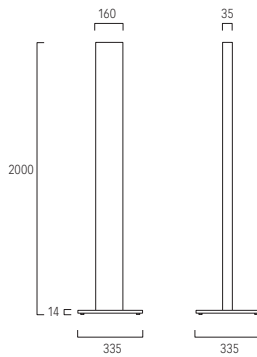

PLANK-S1 / INDIRECT

GEAR	LAMPS	CODE	KG
MATT SILBER NATURELOXIERT: MATT SILVER ANODISED:			
Switch & Dim	T5 2x80W	KS1UEDT-280-Ind	16,5
WEISS PULVERLACKIERT: WHITE POWDER-COATED:			
Switch & Dim	T5 2x80W	KS1UWDT-280-Ind	16,5