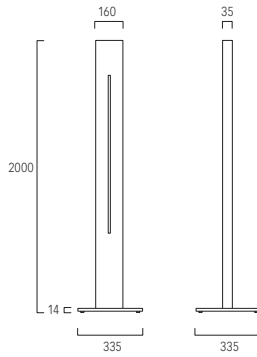

PLANK-S1 / DIRECT-INDIRECT

GEAR	LAMPS	CODE	KG
MATT SILBER NATURELOXIERT: MATT SILVER ANODISED:			
Switch & Dim | Filter Green	T5 2x80W	KS1UEDT-280-Green	16,5
Switch & Dim | Filter Blue	T5 2x80W	KS1UEDT-280-Blue	16,5
Switch & Dim | Filter Red	T5 2x80W	KS1UEDT-280-Red	16,5
Switch & Dim | Filter White	T5 2x80W	KS1UEDT-280-White	16,5
WEISS PULVERLACKIERT: WHITE POWDER-COATED:			
Switch & Dim | Filter Green	T5 2x80W	KS1UWDT-280-Green	16,5
Switch & Dim | Filter Blue	T5 2x80W	KS1UWDT-280-Blue	16,5
Switch & Dim | Filter Red	T5 2x80W	KS1UWDT-280-Red	16,5
Switch & Dim | Filter White	T5 2x80W	KS1UWDT-280-White	16,5