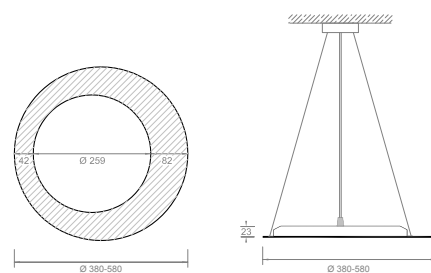

Plana Decor

APPARECCHIO CIRCOLARE IN LAMIERA
DI ACCIAIO

CIRCULAR LUMINAIRE IN SHEET STEEL

PLANA DECOR 38 CE - LED 18W
2700K 1600lm or 4000K 1700lm
230VAC RA 80 IP20 - **1,5 kg**

PLANA DECOR 58 CE LED 22W
2700K 2100lm or 4000K 2200lm
230VAC RA 80 IP20 - **3 kg**

FINITURA / FINISHING:

oro / gold ●

bronzo / bronze ●

foglia d'oro / gold leaf ●

cemento / grey concrete ●

corten / corten ●

PENDANT