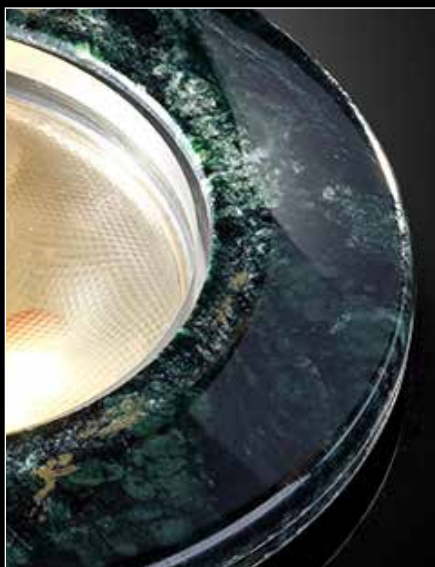

Max 3

VERDE ALPI