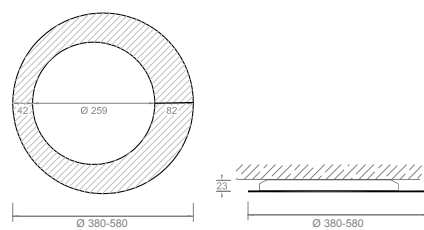

WALL / CEILING