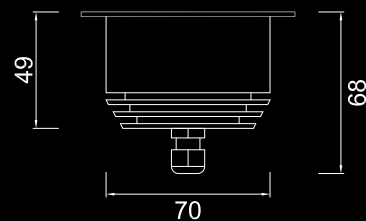

Apparecchio da incasso per interni ed esterni. Corpo in lega di alluminio, diffusore trasparente antisfondamento. Chiere in marmo di tipologia e colori diversi.

Recessed led luminaire for interiors and exteriors. Body in aluminium, clear diffuser with impact zero. Frames in marble in several colours and finishings.