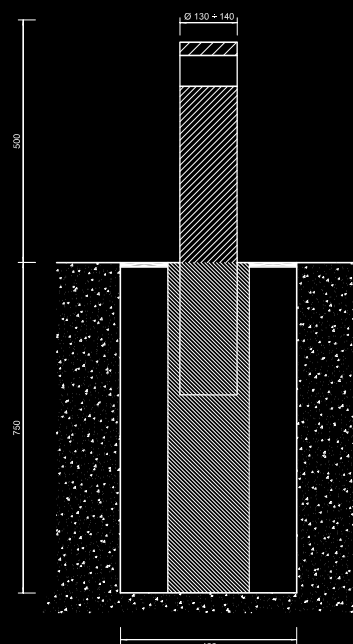

Bollard retraibile in acciaio inox.
Carrabile quando chiuso, antiurto quando aperto. Adatto per utilizzo in giardini, parcheggi e piazze e negli ambienti più vari, per atmosfera, umidità e temperatura, dal mare alla montagna.

Retractable stainless steel bollard.

Drive over when closed, shockproof when open. Suitable for use in gardens, car parks and squares and in the most varied environments, for atmosphere, humidity and temperature, from the sea to the mountains.

Ø 130 h 500 mm
230V - 50Hz - Classe I - IP67 - 3000K - 4000K **CE**