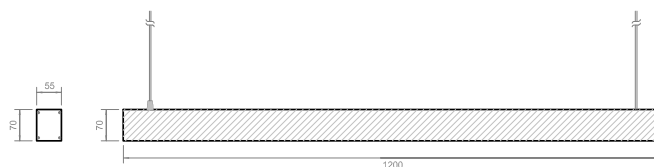

Drito

APPARECCHIO LINEARE IN ALLUMINIO
LINEAR LUMINAIRE IN ALUMINIUM

DRITTO BIEMISSIONE
DIRECT AND INDIRECT LIGHT / PENDANT