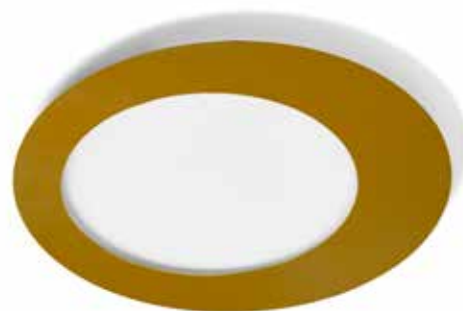

Plana Decor

APPARECCHIO CIRCOLARE IN LAMIERA
DI ACCIAIO

CIRCULAR LUMINAIRE IN SHEET STEEL