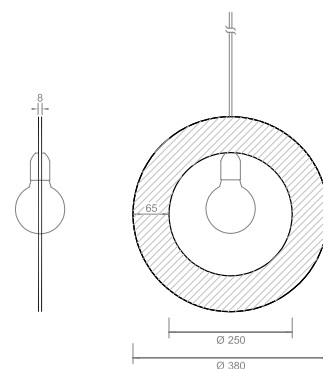

SISTEMA MAGNETICO DI AGGANCIO
MAGNETIC SYSTEM HOOKING

WALL ARC

PENDANT

Drito Decor

Drito Decor

APPARECCHIO LINEARE CON ELEMENTI
DECORATIVI LATERALI IN CERAMICA DIPINTA
A MANO. COMPLETO DI ACCESSORI.

LINEAR LUMINAIRE WITH CERAMIC
DECORATIONS ON SIDES, HAND PAINTED.
ACCESSORIES INCLUDED.