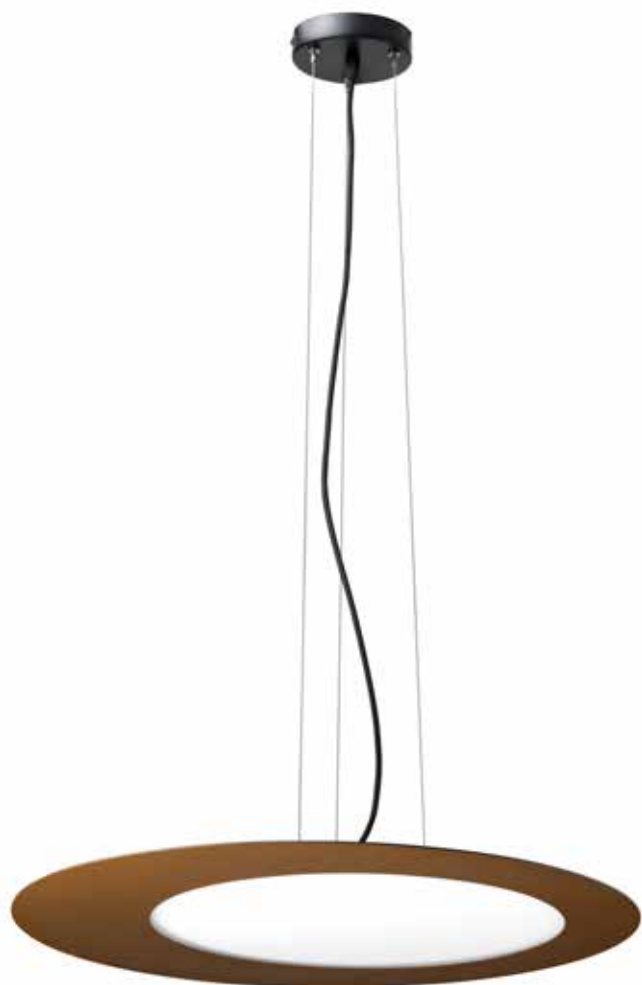

FINITURA / FINISHING:
bianco / white ○
nero / black ●

CEILING

PENDANT

Corona

Corona

APPARECCHIO CIRCOLARE IN LAMIERA
ROUND LUMINAIRE IN SHEET METAL

CEILING

CORONA 29 CE - LED 18W
2700K 1600lm or 4000K 1700lm
230VAC IP20 - IP54 - **1,3 kg**

CORONA 42 CE -LED 22W
2700K 2100lm or 4000K 2200lm
230VAC IP20 - IP54 - **2,2 kg**

FINITURA / FINISHING:

nero / black ●

bianco / white ○

ARC

PENDANT

Plana Decor

Plana Decor

APPARECCHIO CIRCOLARE IN LAMIERA
DI ACCIAIO

CIRCULAR LUMINAIRE IN SHEET STEEL

PLANA DECOR 38 CE - LED 18W
2700K 1600lm or 4000K 1700lm
230VAC RA 80 IP20 - **1,5 kg**

PLANA DECOR 58 CE LED 22W
2700K 2100lm or 4000K 2200lm
230VAC RA 80 IP20 - **3 kg**