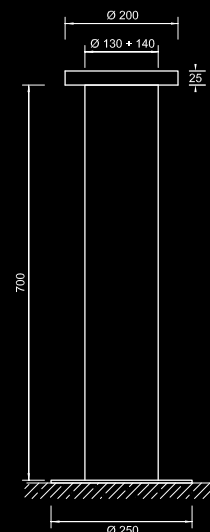

Ø 140 h 700 mm

LED12W - 350mA - 4000K 

FULL METAL

MATERICO RUGGINE

MATERICO

GEMINI CANALETTO VERDE

Rivestimento in pietra lavica del vulcano Etna. Finitura con cristalline e vetri di Murano granigliati a mano con ossidi, smalti, ceramica a 1000°.