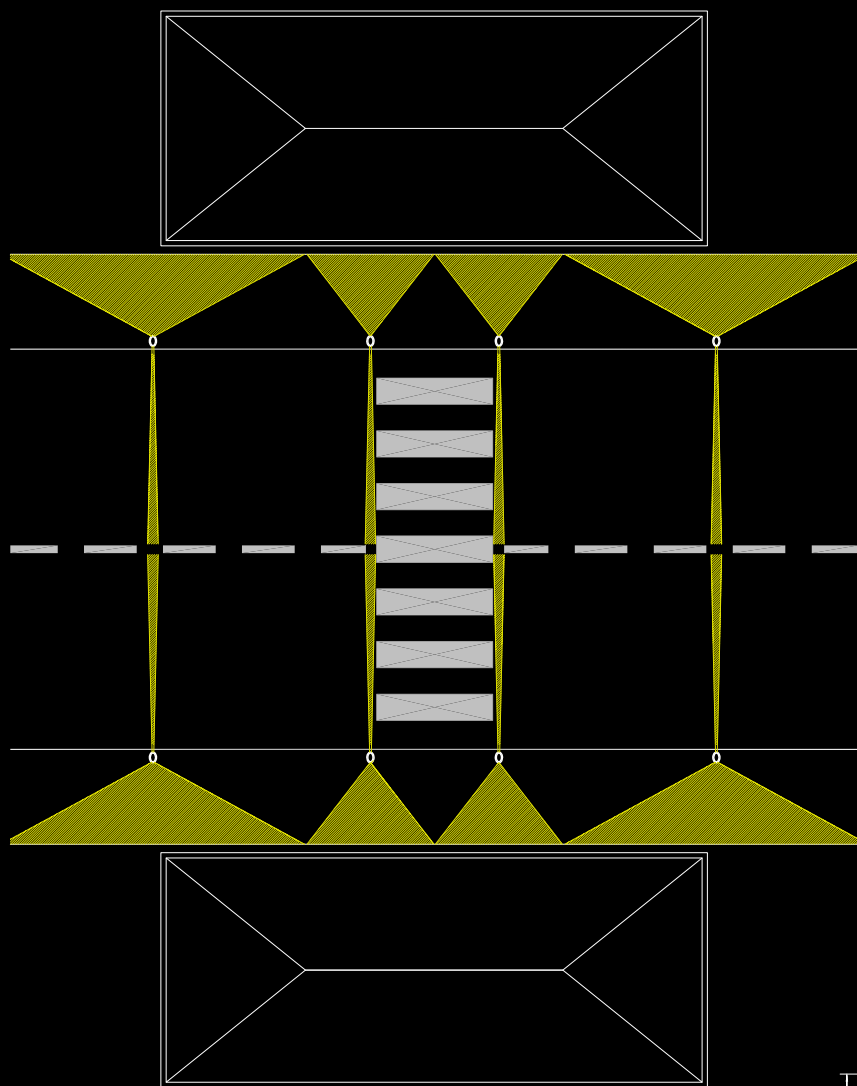

Andromeda

Lampioncino fisso in acciaio inox AISI 316L di forma ovale e sagomata a mano con led 6W, con driver. L'apparecchio può essere ordinato anche con luce posteriore radente o per l'illuminazione di facciate.