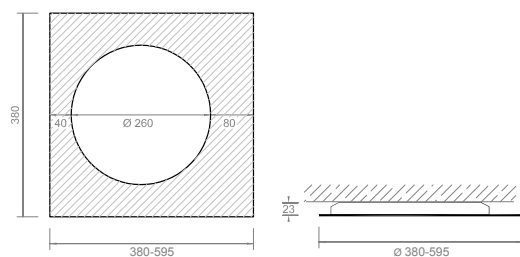

Plana Square

APPARECCHIO QUADRATO IN LAMIERA
DI ACCIAIO

SQUARE LUMINAIRE MADE OF SHEET STEEL

WALL / CEILING