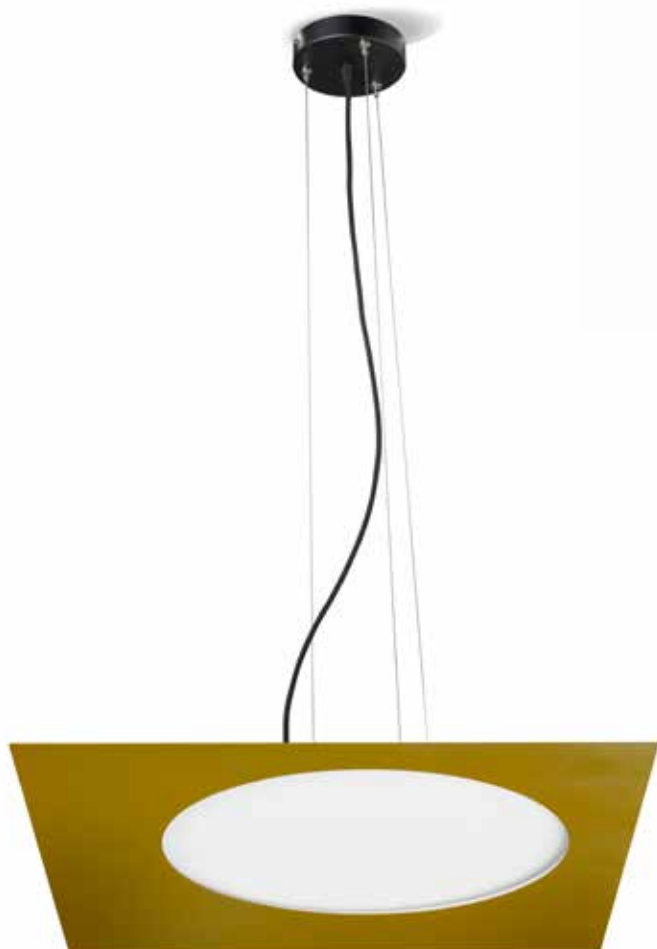

APPARECCHIO CIRCOLARE IN LAMIERA
DI ACCIAIO

CIRCULAR LUMINAIRE IN SHEET STEEL

PLANA DECOR 38 CE - LED 18W
2700K 1600lm or 4000K 1700lm
230VAC RA 80 IP20 - **1,5 kg**

PLANA DECOR 58 CE LED 22W
2700K 2100lm or 4000K 2200lm
230VAC RA 80 IP20 - **3 kg**

PENDANT

Plana Square

APPARECCHIO QUADRATO IN LAMIERA
DI ACCIAIO

SQUARE LUMINAIRE MADE OF SHEET STEEL

WALL / CEILING

PENDANT

PLANA SQUARE 38 €€ - LED 18W
2700K 1600lm or 4000K 1700lm
230VAC RA 80 IP20 - **2 kg**