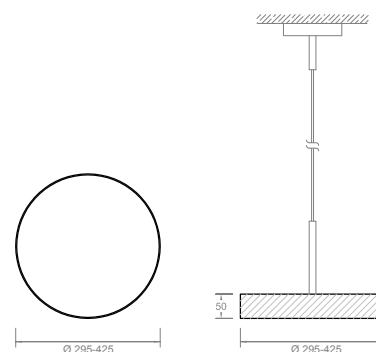

Corona

APPARECCHIO CIRCOLARE IN LAMIERA
ROUND LUMINAIRE IN SHEET METAL

CORONA 29 CE - LED 18W
2700K 1600lm or 4000K 1700lm
230VAC IP20 - IP54 - **1,3 kg**

CORONA 42 CE -LED 22W
2700K 2100lm or 4000K 2200lm
230VAC IP20 - IP54 - **2,2 kg**

FINITURA / FINISHING:

nero / black ●

bianco / white ○

PENDANT