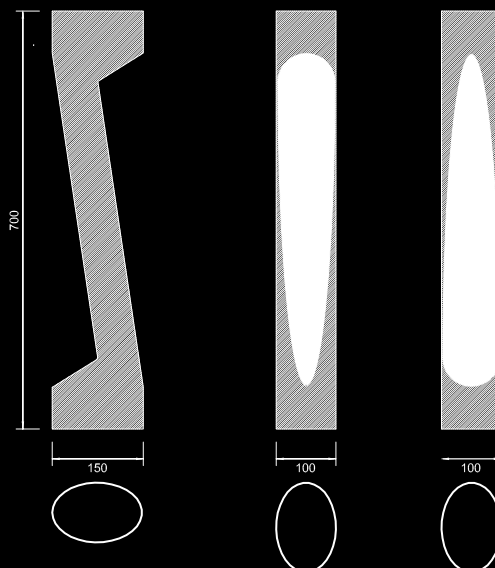

Andromeda

Lampioncino fisso in acciaio inox AISI 316L di forma ovale e sagomata a mano con led 6W, con driver. L'apparecchio può essere ordinato anche con luce posteriore radente o per l'illuminazione di facciate.

Fixed bollard in stainless steel AISI 316L, handmade oval shape, with led 6W. It can be ordered with grazing rear lighting or for façade lighting.