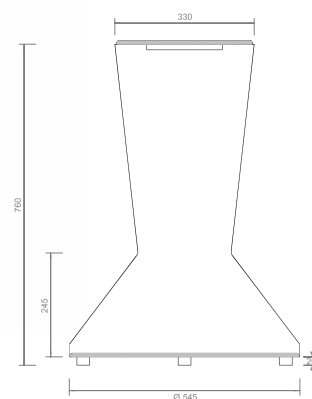

Tavolino Luminoso

APPARECCHIO LUMINOSO CON CORPO A GABBIA IN FILO DI ACCIAIO E CON 2 PIATTI IN CERAMICA, DIPINTI A MANO, VERNICIATI E VETRIFICATI. ILLUMINAZIONE CELATA.

TABLE LUMINAIRE WITH BODY AS A CAGE IN PAINTED STEEL COMPLETE WITH 2 CERAMIC PLATES, COLOURED BY HAND, PAINTED AND VETRIFIED. HIDDEN SOFT LIGHT.

TAVOLINO LUMINOSO
CE - 18W - 3000K - IP20
weight 8 KG