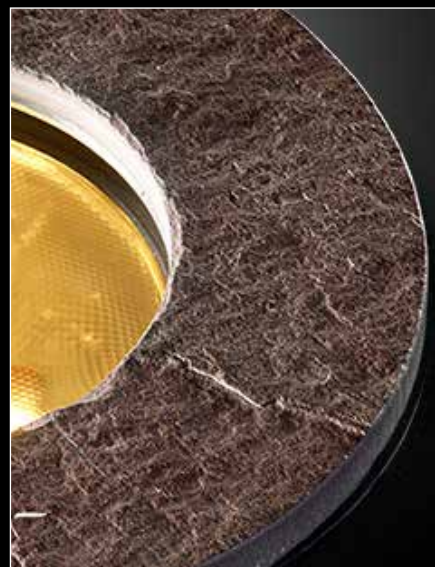

Fixed bollard in stainless steel AISI 316L, handmade oval shape, with led 6W. It can be ordered with grazing rear lighting or for façade lighting.

Max 3

VERDE ALPI

BIANCO CARRARA

PORFIDO

Apparecchio da incasso per interni ed esterni. Corpo in lega di alluminio, diffusore trasparente antisfondamento. Chiere in marmo di tipologia e colori diversi.