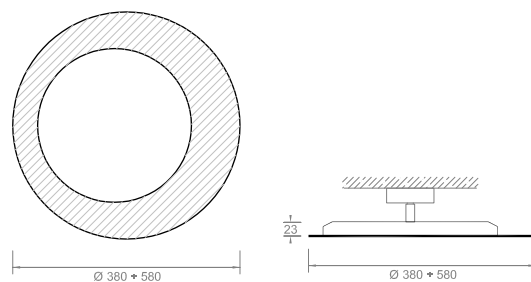

WALL / CEILING