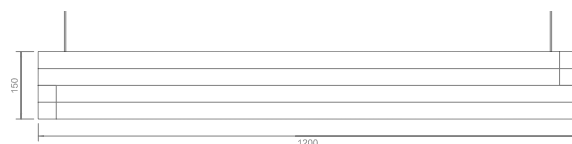

SISTEMA MAGNETICO DI AGGANCIO
MAGNETIC SYSTEM HOOKING

WALL ARC

PENDANT

Drito Decor

Drito Decor

APPARECCHIO LINEARE CON ELEMENTI
DECORATIVI LATERALI IN CERAMICA DIPINTA
A MANO. COMPLETO DI ACCESSORI.

LINEAR LUMINAIRE WITH CERAMIC
DECORATIONS ON SIDES, HAND PAINTED.
ACCESSORIES INCLUDED.