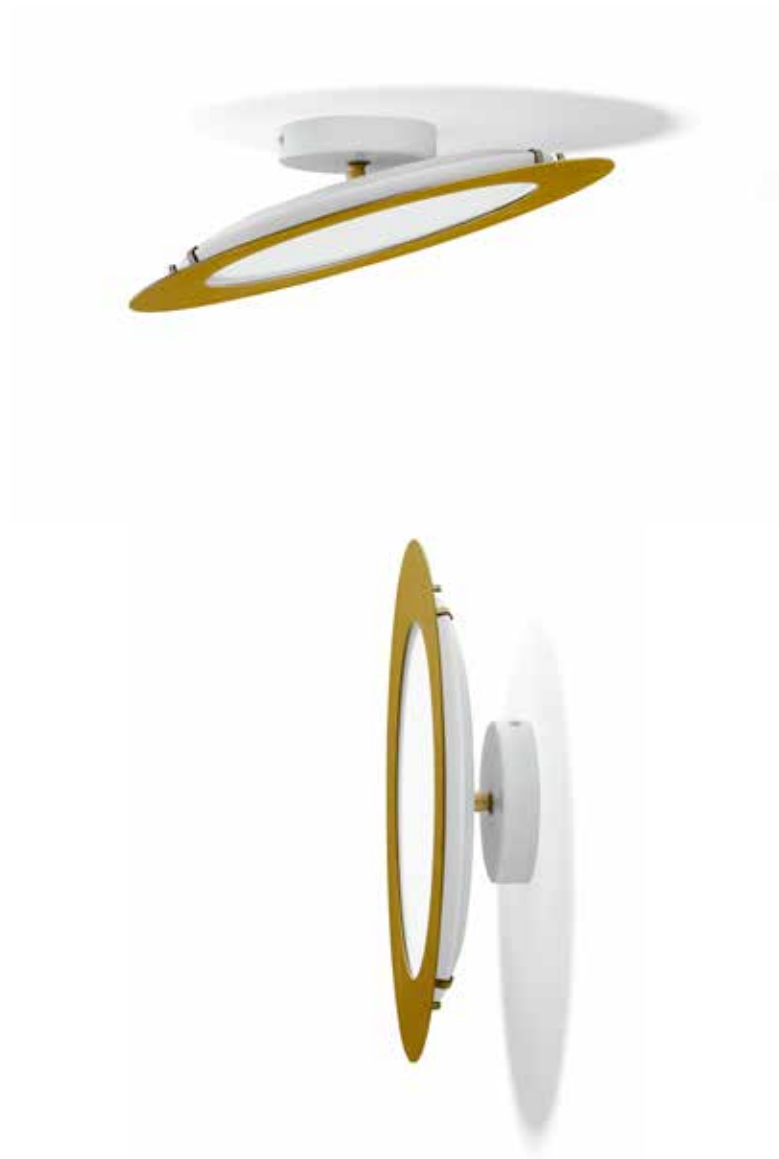

PLANA SQUARE 59 €€ LED 22W
2700K 2100lm or 4000K 2200lm
230VAC RA 80 IP20 - **4,2 kg**

FINITURA / FINISHING:

oro / gold ●

bronzo / bronze ●

foglia d'oro / gold leaf ●

cemento / grey concrete ●

corten / corten ●

Plana Orientabile

APPARECCHIO CIRCOLARE ORIENTABILE
ROUND ADJUSTABLE LUMINAIRE

PLANA ORIENTABILE 38 C€ - LED 18W
2700K 1600lm or 4000K 1700lm
230VAC - RA80 - IP20 or IP54 - **1 kg**

PLANA ORIENTABILE 58 C€ - LED 22W
2700K 2100lm or 4000K 2200lm
230VAC - RA80 - IP20 or IP54 - **1,2 kg**