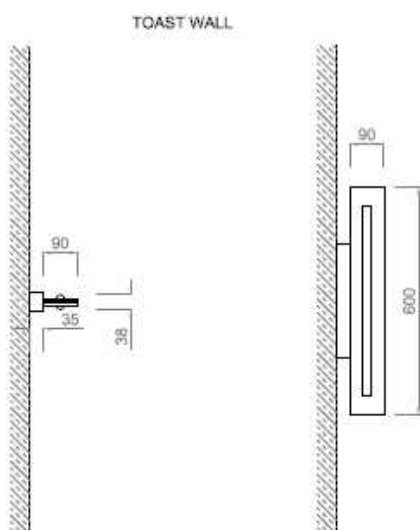

TOAST WALL

Lampada a parete per luce diretta e indiretta.
Corpo principale in legno tiglio massiccio lavorato e verniciato
Finitura in colore legno scuro o legno chiaro
Dissipatore interno in alluminio, diffusore opale di copertura

Source : strip cob led 5+ 5W/mt
Color : 3000K e 4000K
Beam angle : 120°
Supply : 230V – 24Vcc driver included
IP : IP2X
Class : I
Dimensions : 600x90x38 mm
Weight : 2 kg
Brand : Made in Italy, CE
Finishes : dark wood finishing
light wood finishing

Accessories : wall base for electrical wiring
and driver dim. 300X50x35 mm