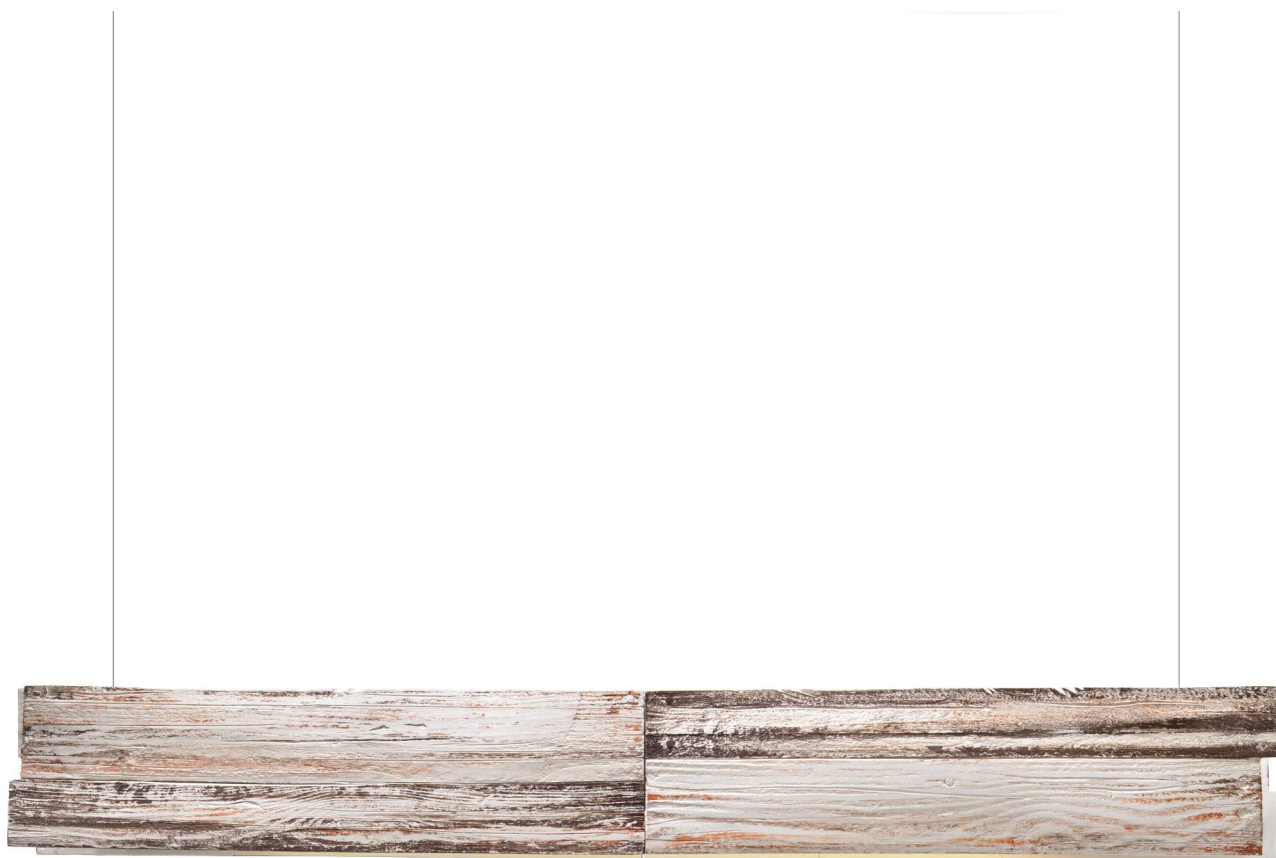

# Drito Decor

LAMPADA A SOSPENSIONE LINEARE  
CON ELEMENTI DECORATIVI LATERALI IN  
CERAMICA DIPINTA A MANO. COMPLETO DI  
ACCESSORI.

PENDANT LINEAR LUMINAIRE WITH CERAMIC  
DECORATIONS ON SIDES, HAND PAINTED.  
ACCESSORIES INCLUDED.