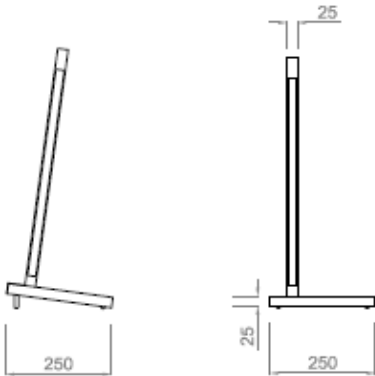

TABLET TABLE

Lampada da tavolo con illuminazione sui due lati.
Corpo principale in legno tiglio massiccio lavorato e verniciato
Finitura in colore legno scuro o legno chiaro
Dissipatore interno in alluminio, diffusore opale di copertura

Source : strip cob led 5+5W/mt
Color : 3000K e 4000K
Emission beam : 120°
Supply : 230V – 24Vcc driver included
IP : IP2X
Class : II
Dimensions : 600x80x25
Weight : 2,6 kg
Finishing : dark wood color
light wood finishing
Brand : Made in Italy, CE

Accessories : floor base dim 250x250x25 mm
: power supply with plug, electrical cable
1,5 mt long and control switch .