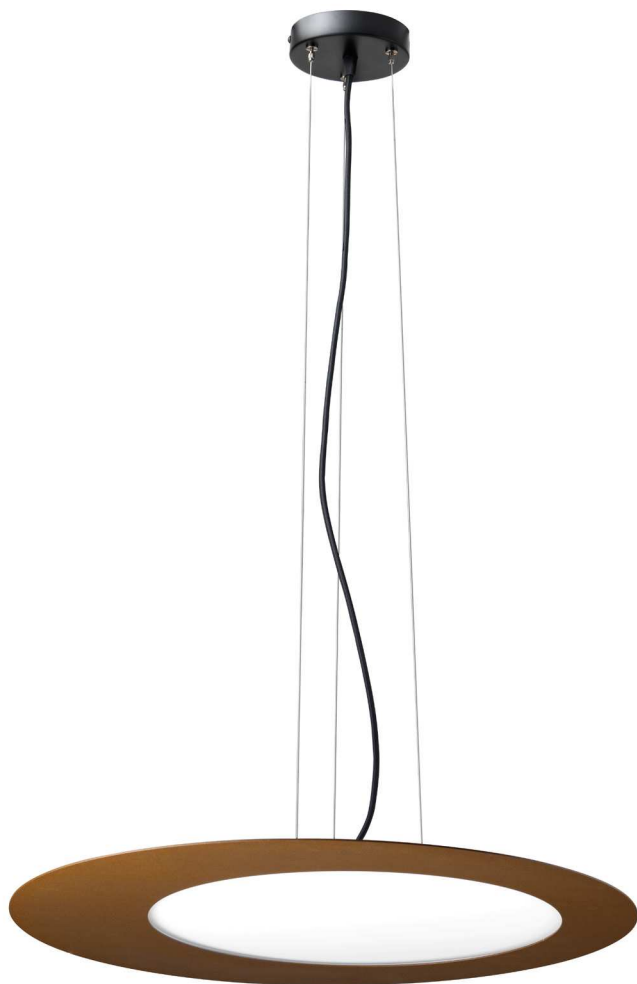

Plana Decor

LAMPADA CIRCOLARE IN LAMIERA DI ACCIAIO.
CIRCULAR LUMINAIRE IN SHEET STEEL.

WALL / CEILING

PENDANT

PLANA DECOR 38 CE - LED 18W
2700K 1600lm
230VAC RA 80 IP20 - **1,5 kg**

PLANA DECOR 58 CE - LED 22W
2700K 2100lm
230VAC RA 80 IP20 - **3 kg**

FINITURA / FINISHING:

oro / gold ●

bronzo / bronze ●

foglia d'oro / gold leaf ●

cemento / grey concrete ●

corten / corten ●