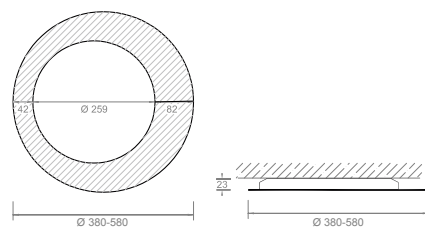

Plana Decor

LAMPADA CIRCOLARE IN LAMIERA DI ACCIAIO.
CIRCULAR LUMINAIRE IN SHEET STEEL.

WALL / CEILING

PENDANT

PLANA DECOR 38 CE - LED 18W
2700K 1600lm
230VAC RA 80 IP20 - **1,5 kg**

PLANA DECOR 58 CE - LED 22W
2700K 2100lm
230VAC RA 80 IP20 - **3 kg**