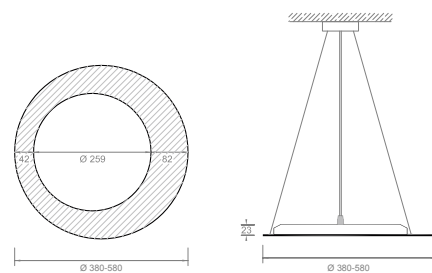

Plana Decor

LAMPADA CIRCOLARE IN LAMIERA DI ACCIAIO.
CIRCULAR LUMINAIRE IN SHEET STEEL.

WALL / CEILING

PENDANT

PLANA DECOR 38 CE - LED 18W
2700K 1600lm
230VAC RA 80 IP20 - **1,5 kg**

PLANA DECOR 58 CE - LED 22W
2700K 2100lm
230VAC RA 80 IP20 - **3 kg**