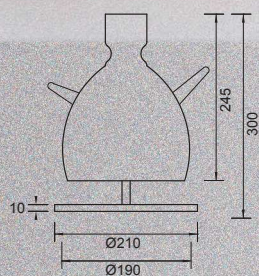

Novella table

LAMPADA DA TAVOLO IN CERAMICA.

TABLE LUMINAIRE IN CERAMIC, HANDMADE.

LED 17W - 230VAC - 3000K **CE**
weight - **3,1 kg**

FINITURA / FINISHING:
rosso veneziano / venetian red ●
grigio grafite / graphite grey ●