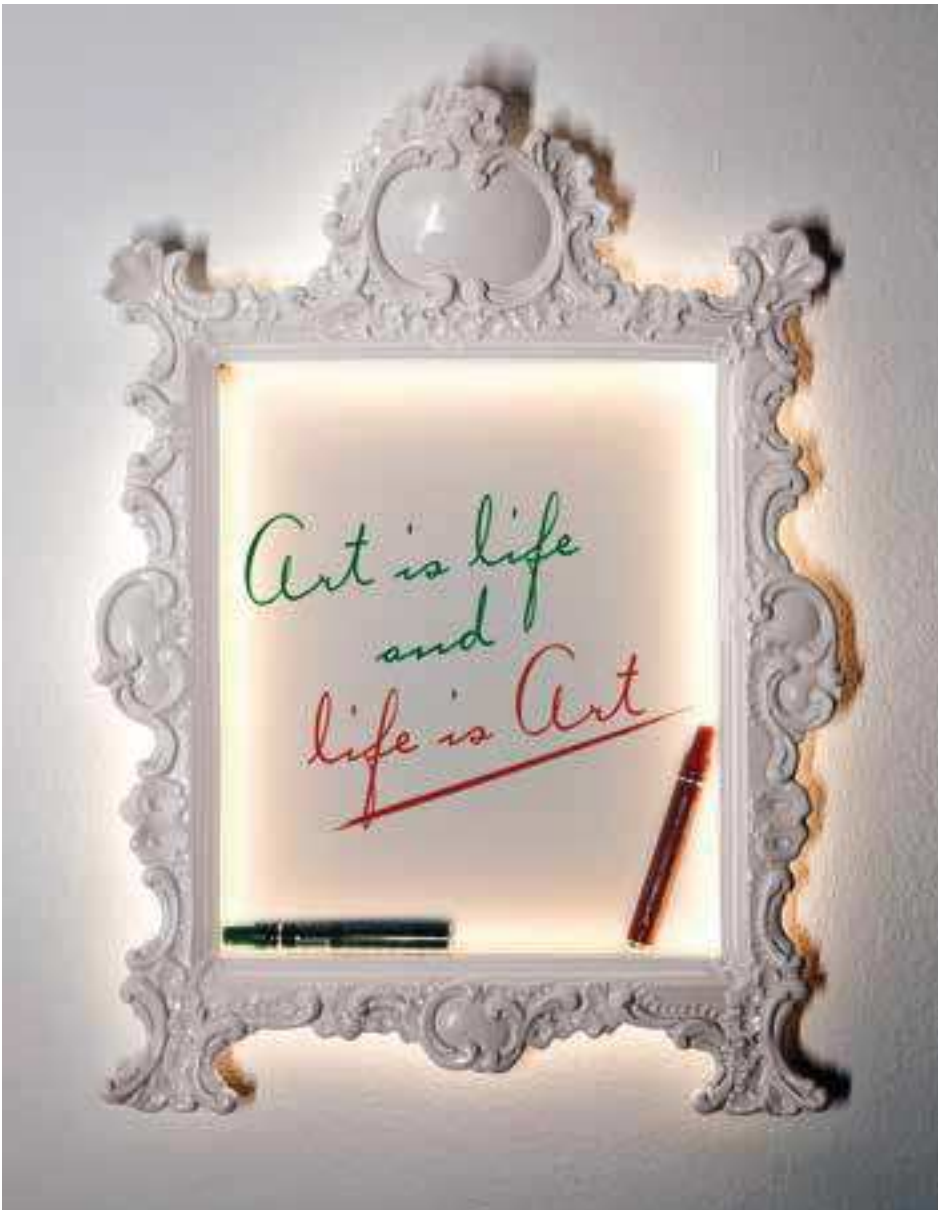

COCÒ wall

Lampada a parete in ceramica stile rococò, luce indiretta.
Wall luminaire in ceramic, rococò style, indirect light.

COCÒ' white, black, gold
LED 20W - 3000K - 24V **CE**
Driver included
Peso / Weight 1,3 kg