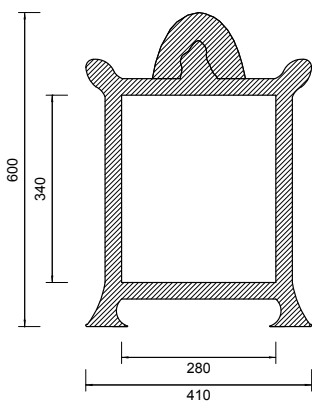

COCÒ wall

Lampada a parete in ceramica stile rococò, luce indiretta.
Wall luminaire in ceramic, rococò style, indirect light.

COCÒ' white, black, gold
LED 20W - 3000K - 24V **CE**
Driver included
Peso / Weight 1,3 kg