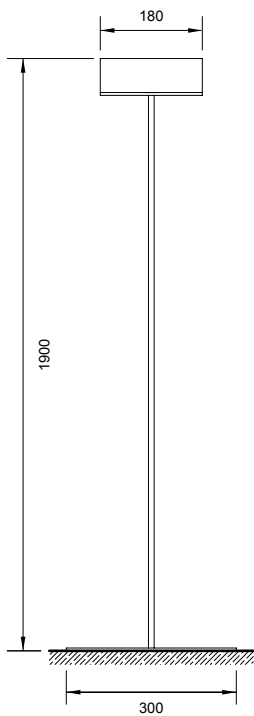

SOTTILE

Lampada a LED da terra. Base e sostegno in acciaio, finitura corten o su richiesta. Diffusore in vetro opale.

LED floor luminaire. Base and pole in steel, corten or on request. Opal diffuser in glass.

SOTTILE corten, on request
LED 17W – 230Vac – 3000K **CE**
Peso / Weight 8 kg