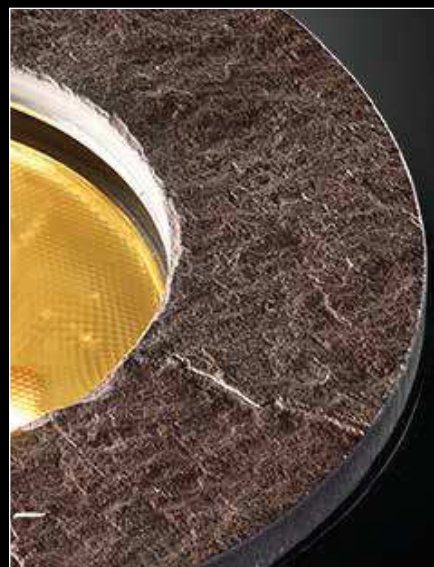

Max 3

VERDE ALPI

BIANCO CARRARA

PORFIDO

Apparecchio da incasso per interni ed esterni.
Corpo in lega di alluminio, diffusore trasparente
antifondamento. Chiere in marmo di tipologia e colori
diversi.

Recessed led luminaire for interiors and exteriors. Body
in aluminium, clear diffuser with impact zero. Frames in
marble in several colours and finishings.