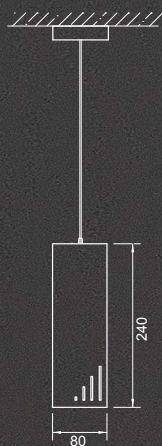

Rullo Long ceiling