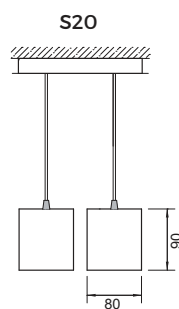

Rullo

ceiling

LAMPADA A SOFFITTO CON CORPO IN ACCIAIO VERNICIATO BIANCO O NERO.

CEILING LUMINAIRE IN STEEL MATERIAL WITH WHITE OR BLACK FINISHING.

RULLO CEILING

LED GU10 - excluded bulb - 230 VAC **CE**
weight - **0,28 kg**

FINITURA / FINISHING:

nero / black ●
bianco / white ○

Rullo

pendant

LAMPADA A SOSPENSIONE CON CORPO IN ACCIAIO VERNICIATO BIANCO O NERO.

PENDANT LUMINAIRE IN STEEL MATERIAL WITH WHITE OR BLACK FINISHING.

RULLO PENDANT

LED E27 - excluded bulb - 230 VAC **CE**
weight - **0,28 kg**

FINITURA / FINISHING:

nero / black ●
bianco / white ○

Rullo Long

ceiling

LAMPADA A SOFFITTO CON CORPO IN ACCIAIO VERNICIATO BIANCO O NERO.

CEILING LUMINAIRE IN STEEL MATERIAL WITH WHITE OR BLACK FINISHING.

RULLO LONG CEILING

LED GU10 - excluded bulb - 230 VAC **CE**
weight - **0,8 kg**

FINITURA / FINISHING:

nero / black ●
bianco / white ○