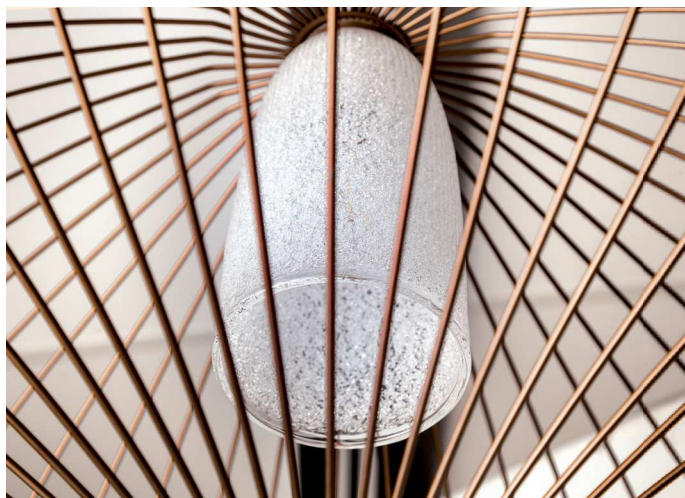

# Minimal C + Minimal C with glass

LAMPADA A SOSPENSIONE IN ACCIAIO VERNICIATO CON O SENZA ACCESSORIO IN VETRO TRASPARENTE.  
PENDANT LUMINAIRE MADE IN STEEL WITH OR WITHOUT TRANSPARENT GLASS ACCESSORY.

### FINITURA / FINISHING:

nero / black ●  
oro / gold ●