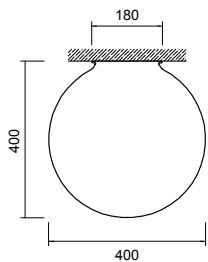

SFERA ceiling

Apparecchio a soffitto con corpo di forma sferica in metacrilato opale. Piastra di supporto in alluminio anodizzato verniciato bianco. Distribuzione luminosa priva di abbagliamento.

LED luminaire for ceiling installation. Body in opal methacrylate with a simple geometrical shape. Base for installation in white painted aluminium. Soft lighting without glare.

LED 18W – 230Vac – 3000K **CE**
Peso / Weight 0,3 kg

SFERA pendant

Apparecchio a sospensione con corpo di forma sferica in metacrilato opale. Piastra di supporto in alluminio anodizzato verniciato bianco. Distribuzione luminosa priva di abbagliamento. Bacchetta decorativa per apparecchio nera o oro.