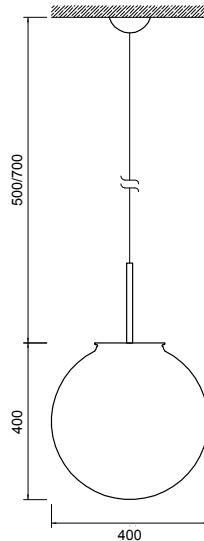

SFERA ceiling

Apparecchio a soffitto con corpo di forma sferica in metacrilato opale. Piastra di supporto in alluminio anodizzato verniciato bianco. Distribuzione luminosa priva di abbagliamento.

LED luminaire for ceiling installation. Body in opal methacrylate with a simple geometrical shape. Base for installation in white painted aluminium. Soft lighting without glare.

LED 18W – 230Vac – 3000K **CE**
Peso / Weight 0,3 kg

SFERA pendant

Apparecchio a sospensione con corpo di forma sferica in metacrilato opale. Piastra di supporto in alluminio anodizzato verniciato bianco. Distribuzione luminosa priva di abbagliamento. Bacchetta decorativa per apparecchio nera o oro.

LED luminaire for pendant installation. Body in opal methacrylate with a simple geometrical shape. Base for installation in white painted aluminium. Soft lighting without glare. Pendant decorative sticks in black or gold.

LED 18W – 230Vac – 3000K **CE**
Peso / Weight 0,3 kg