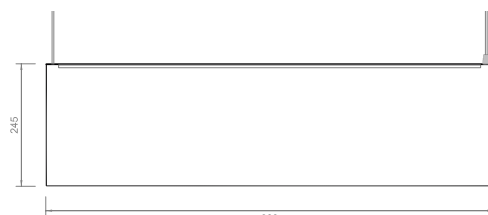

RAMADA PENDANT

5xE27 - excluded bulb
230VAC RA80 IP20 CE
weight - 1,5 kg

FINITURA / FINISHING:

nero / black ●

cromo / chrome ●

alluminio / aluminium ●

PENDANT