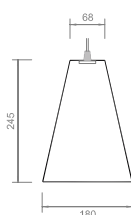

RAMADA PENDANT

5xE27 - excluded bulb
230VAC RA80 IP20 CE
weight - 1,5 kg

FINITURA / FINISHING:

nero / black ●

cromo / chrome ●

alluminio / aluminium ●

PENDANT