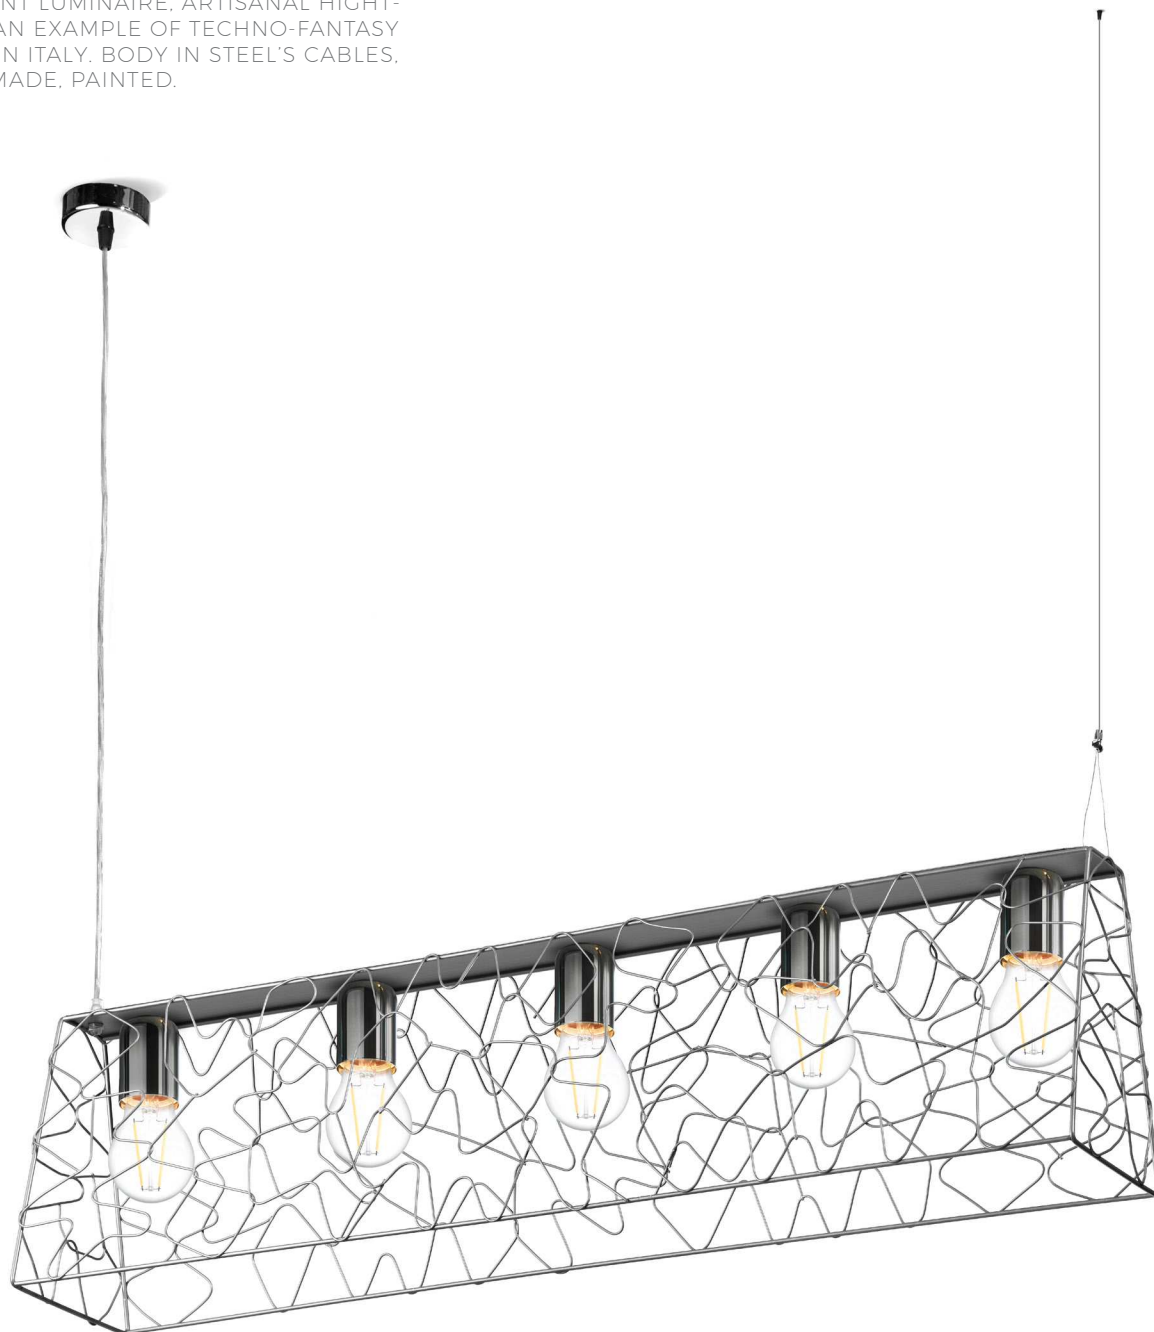

Ramada pendant

LAMPADA A SOSPENSIONE LUMINOSA,
ESPRESSIONE DI ARTIGIANATO HIGH-
TECH, VERSIONE TECNO-FANTASY CON
FILO DI ACCIAIO SAGOMATO E LAVORATO
A MANO. VERNICIATO.

PENDANT LUMINAIRE, ARTISANAL HIGH-
TECH, AN EXAMPLE OF TECHNO-FANTASY
MADE IN ITALY. BODY IN STEEL'S CABLES.
HANDMADE. PAINTED.

RAMADA PENDANT

5xE27 - excluded bulb
230VAC RA80 IP20 CE
weight - 1,5 kg

FINITURA / FINISHING:

nero / black ●

cromo / chrome ●

alluminio / aluminium ●

PENDANT