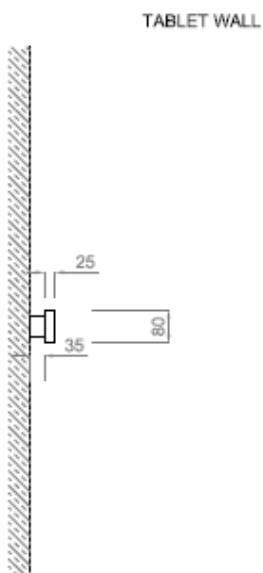

TABLET WALL

Lampada a parete per luce diretta e indiretta.
 Corpo principale in legno tiglio massiccio lavorato e verniciato
 Finitura in colore legno scuro o legno chiaro
 Dissipatore interno in alluminio, diffusore opale di copertura

Source : strip led cob 5 +5W/mt
 Color : 3000K e 4000K
 Emission beam : 120°
 Supply : 230V – 24Vcc driver included
 IP : IP2X
 Class : I
 Dimensions : 600x80x25 mm
 Weight : 2 kg
 Finishing: : dark wood color
 : light wood finishing
 Brand : Made in Italy, CE
 Accessories : wall base for electrical wiring and driver
 : Dim. 300 x 50x35 mm