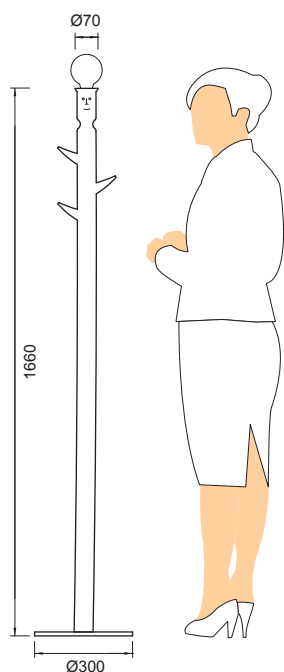

# Servo Muto

LAMPADA DA TERRA IN CERAMICA, CON BASE CIRCOLARE IN ACCIAIO VERNICIATO. FUNZIONI MULTIPLE; COMBINA L'ILLUMINOTECNICA CON IL SOSTEGNO DI OGGETTI LEGGERI. L'EFFETTO È UNICO PER DIMENSIONI E RIFINITURE FATTE COMPLETAMENTE A MANO CON COLORI CHE CREANO SENSAZIONI UNICHE. COLLEGAMENTO ELETTRICO CON INTERRUTTORE A PIEDE.

FLOOR LUMINAIRE IN CERAMIC WITH A ROUND BASE IN PAINTED STEEL. IT CAN BE A LUMINAIRE BUT ALSO AN HANGER FOR LIGHT CLOTHES AND OBJECTS. HANDMADE WITH SPECIAL EFFECTS CREATED BY COLOR MATCHING. ELECTRICAL CONNECTION WITH SWITCH.

LED E27 - excluded bulb - 230VAC CE  
weight - 13,5 kg