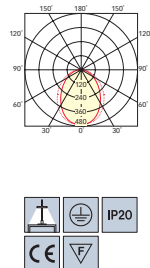

TRAVIS-TI / TABLE CLAMP

GEAR	LUMEN/WATT	CODE	KG
NATURAL ANODISED			
Switch & Dim	1175lm/17W*	TT10EX-###M-L675-TR-#	3,0
WHITE			
Switch & Dim	1175lm/17W*	TT10WX-###M-L675-TR-#	3,0
BLACK			
Switch & Dim	1175lm/17W*	TT10BX-###M-L675-TR-#	3,0
CABLE COLOUR #	1: RED, 2: BLACK		
LED COLOUR TEMPERATURE ###	827: 2700K, 830: 3000K, 840: 4000K		

*Leuchtenlichtstrom bei 4000K | Luminaire luminous flux at 4000K | Flux de luminaire à 4000K