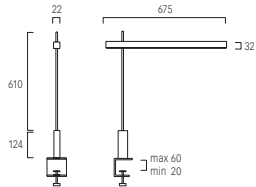

TRAVIS-TI / TABLE CLAMP

GEAR	LUMEN/WATT	CODE	KG
NATURAL ANODISED			
Switch & Dim	1175lm/17W*	TT10EX-###M-L675-TR-#	3,0
WHITE			
Switch & Dim	1175lm/17W*	TT10WX-###M-L675-TR-#	3,0
BLACK			
Switch & Dim	1175lm/17W*	TT10BX-###M-L675-TR-#	3,0
CABLE COLOUR #	1: RED, 2: BLACK		
LED COLOUR TEMPERATURE ###	827: 2700K, 830: 3000K, 840: 4000K		

*Leuchtenlichtstrom bei 4000K | Luminaire luminous flux at 4000K | Flux de luminaire à 4000K