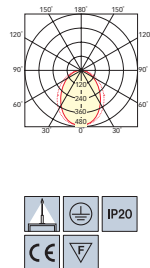

TRAVIS-TI / TABLE BASE

GEAR	LUMEN/WATT	CODE	KG
NATURAL ANODISED			
Switch & Dim	1175lm/17W*	TT10EX-###M-L675-GR-#	3,3
WHITE			
Switch & Dim	1175lm/17W*	TT10WX-###M-L675-GR-#	3,3
BLACK			
Switch & Dim	1175lm/17W*	TT10BX-###M-L675-GR-#	3,3
CABLE COLOUR #	1: RED, 2: BLACK		
LED COLOUR TEMPERATURE ###	827: 2700K, 830: 3000K, 840: 4000K		

*Leuchtenlichtstrom bei 4000K | Luminaire luminous flux at 4000K | Flux de luminaire à 4000K