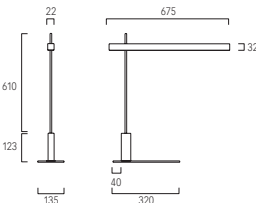

TRAVIS-TI / TABLE BASE

GEAR	LUMEN/WATT	CODE	KG
NATURAL ANODISED			
Switch & Dim	1175lm/17W*	TT10EX-###M-L675-GR-#	3,3
WHITE			
Switch & Dim	1175lm/17W*	TT10WX-###M-L675-GR-#	3,3
BLACK			
Switch & Dim	1175lm/17W*	TT10BX-###M-L675-GR-#	3,3
CABLE COLOUR #	1: RED, 2: BLACK		
LED COLOUR TEMPERATURE ###	827: 2700K, 830: 3000K, 840: 4000K		

*Leuchtenlichtstrom bei 4000K | Luminaire luminous flux at 4000K | Flux de luminaire à 4000K