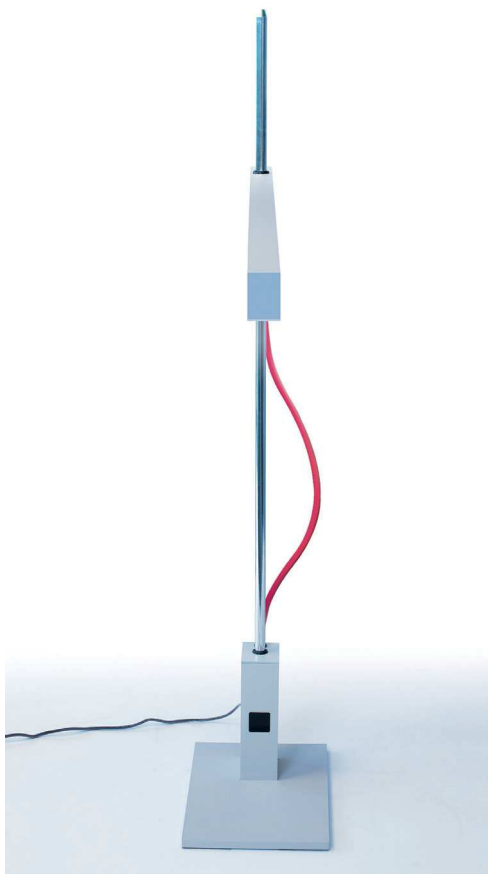

GEAR	LUMEN/WATT	CODE	KG
NATURAL ANODISED			
Switch & Dim	1175lm/17W*	TT10EX-###M-L675-GR-#	3,3
WHITE			
Switch & Dim	1175lm/17W*	TT10WX-###M-L675-GR-#	3,3
BLACK			
Switch & Dim	1175lm/17W*	TT10BX-###M-L675-GR-#	3,3
CABLE COLOUR #	1: RED, 2: BLACK		
LED COLOUR TEMPERATURE ###	827: 2700K, 830: 3000K, 840: 4000K		

*Leuchtenlichtstrom bei 4000K | Luminaire luminous flux at 4000K | Flux de luminaire à 4000K