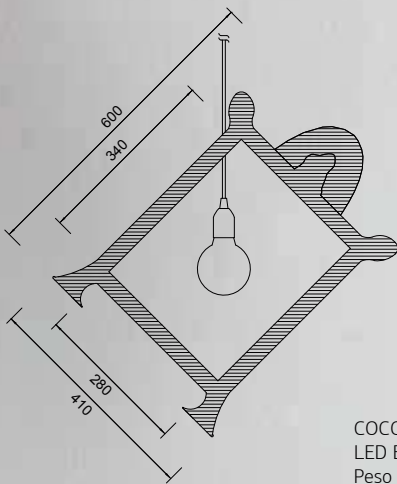

COCÒ pendant

Lampada a sospensione in ceramica, stile rococò.
Pendant LED luminaire in ceramic, rococò style.

COCO' white, black, gold
LED E27 - excluded lamp - 230Vac **CE**
Peso / Weight 1,3 kg