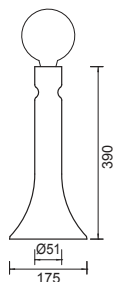

Sbarazzina table

LAMPADA DA TAVOLO IN CERAMICA.

TABLE LUMINAIRE IN CERAMIC, HANDMADE.

LED E27 - excluded bulb - 230VAC **CE**
weight - **0.95 kg**

FINITURA / FINISHING:

rosso veneziano / venetian red ●
grigio grafite / graphite grey ●