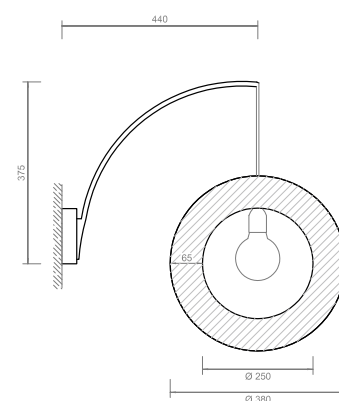

Tuttondo

LAMPADA CIRCOLARE IN ACCIAIO
ROUND LUMINAIRE IN STEEL, ROUND

SISTEMA MAGNETICO DI AGGANCIO
MAGNETIC SYSTEM HOOKING

WALL ARC

PENDANT

LED E27 excluded lamp
230VAC **CE**
weight **2,2 kg**

FINITURA / FINISHING:
oro / gold ●
foglia oro / gold leaf ●
bronzo / bronze ●