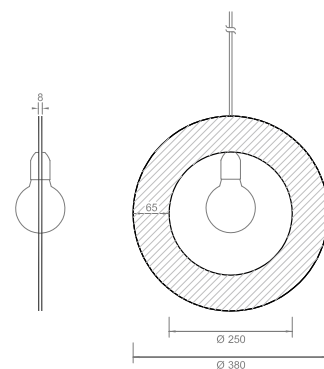

Tuttondo

LAMPADA CIRCOLARE IN ACCIAIO
ROUND LUMINAIRE IN STEEL, ROUND

SISTEMA MAGNETICO DI AGGANCIO
MAGNETIC SYSTEM HOOKING

WALL ARC

PENDANT

LED E27 excluded lamp
230VAC **CE**
weight **2,2 kg**

FINITURA / FINISHING:
oro / gold ●
foglia oro / gold leaf ●
bronzo / bronze ●