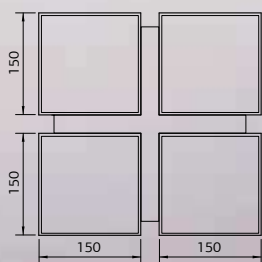

ARMONIA pendant

Lampada a sospensione, corpo in alluminio e diffusore microprismatico. Luce diretta e indiretta.

Pendant LED luminaire, body in aluminium and microprismatic diffuser. Direct and indirect light.

ARMONIA white, bronze, blue
LED 34W – 230Vac – 3000K 
Peso / Weight 3,5 kg