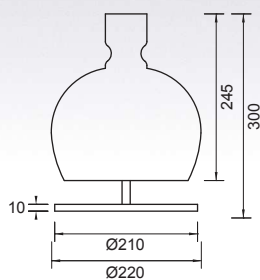

Amelie table

LAMPADA DA TAVOLO IN CERAMICA.

TABLE LUMINAIRE IN CERAMIC, HANDMADE.

LED 17W - 230VAC - 3000K CE
weight - 3 kg

FINITURA / FINISHING:
rosso veneziano / venetian red ●
grigio grafite / graphite grey ●