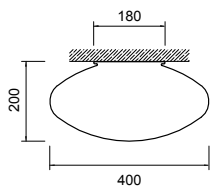

## ELLISSE ceiling

Apparecchio a soffitto con corpo di forma geometrica ellittica in metacrilato opale. Piastra di supporto in alluminio anodizzato verniciato bianco. Distribuzione luminosa priva di abbagliamento.

LED luminaire for ceiling or pendant installation. Body in opal methacrylate with a simple elliptic shape. Base for installation in white painted aluminium. Soft lighting without glare.

LED 18W – 230Vac – 3000K or 4000K **CE**  
Peso / Weight 0,5 kg

## ELLISSE pendant

Apparecchio a sospensione con corpo di forma geometrica ellittica in metacrilato opale. Piastra di supporto in alluminio anodizzato verniciato bianco. Distribuzione luminosa priva di abbagliamento. Bacchetta decorativa per apparecchio a sospensione nera o oro.