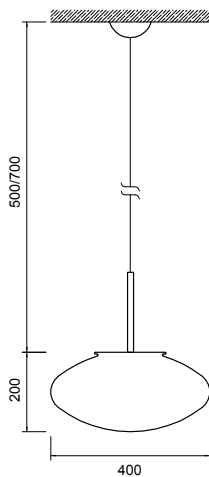

ELLISSE pendant

Apparecchio a sospensione con corpo di forma geometrica ellittica in metacrilato opale. Piastra di supporto in alluminio anodizzato verniciato bianco. Distribuzione luminosa priva di abbagliamento. Bacchetta decorativa per apparecchio a sospensione nera o oro.

LED luminaire for ceiling or pendant installation. Body in opal methacrylate with a simple elliptic shape. Base for installation in white painted aluminium. Soft lighting without glare. Pendant decorative sticks in black or gold.