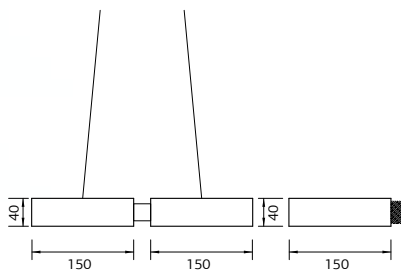

ARMONIA flora

Lampada a sospensione, corpo in alluminio e diffusore microprismatico. Luce diretta e indiretta.

Pendant LED luminaire, body in aluminium and microprismatic diffuser. Direct and indirect light.

ARMONIA white, bronze, blue
LED 34W – 230Vac – 3000K **CE**
Peso / Weight 3,5 kg