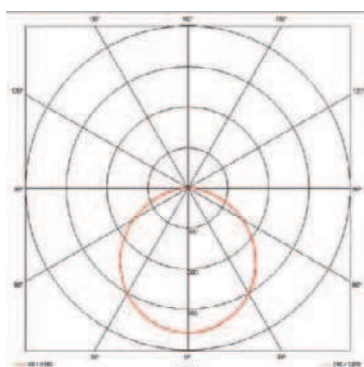

Apparecchio a led per illuminazione di piste ciclo-pedonali, giardini, parchi e spazi pubblici. Installazione testapalo. Corpo in alluminio anodizzato colore grigio o verniciato a richiesta. Attacco in acciaio zincato caldo verniciato per pali da 2-3m.

Lighting fixture with led technology, suitable for pedestrian and cycle tracks, gardens, parks and public areas in general. Top pole installation. Body in anodized aluminium grey colour or painted, bracket in galvanized painted steel for 2-3m poles.