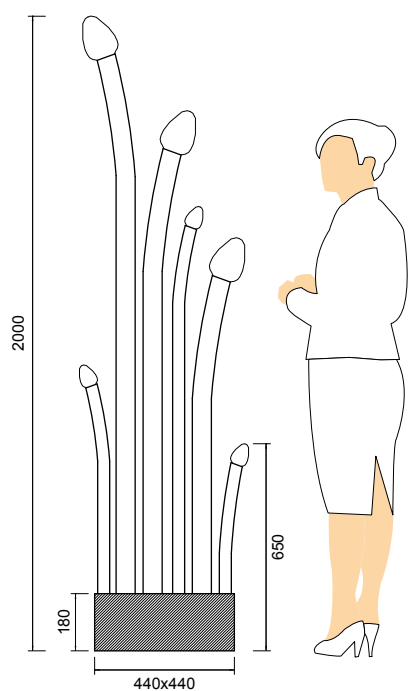

# GOCCE DI RUGIADA

Lampada da terra in ceramica, con base di appoggio a terra in legno naturale, composta da 7 gambi in ceramica ricavati da estrusione della materia grezza, dipinti a mano con terre colorate e cotti al forno. Alle estremità lampadine a led di varie dimensioni. La composizione, dalle forme floreali, emana riflessi di luce e ombre grazie alla superficie rugosa la quale è stata impreziosita anche da cristalli di rugiada Swarovski. Oggetto fortemente emozionale che utilizza tutti componenti naturali e crea una simbiosi tra la natura e la tecnica conservando un design unico e non replicabile.

Floor luminaire in ceramic with base in natural wood. It is composed by seven ceramic stems, all of them are handmade from a unique piece of raw material, colored by hand and cooked in furnace. Led luminaire and Swarovsky diamonds as decorative accessories. It is not only a luminaire, not only a statue, but a unique masterpiece between architecture and nature.

Portalampada  
LED 3xE27 e 4xE14 - excluded lamp - 230Vac **CE**  
Peso / Weight 35 kg