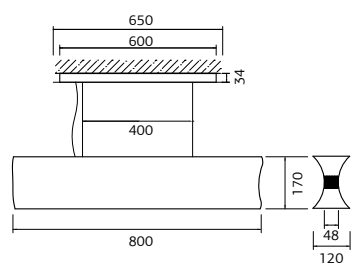

ARTU'

Lampada a sospensione in ceramica. Distribuzione della luce verso l'alto e verso il basso.
Pendant LED luminaire in ceramic. Direct and indirect light.

ARTU' blue
LED 20+20W – 230Vac – 3000K – 24V **CE**
Driver included
Peso / Weight 8,6 kg