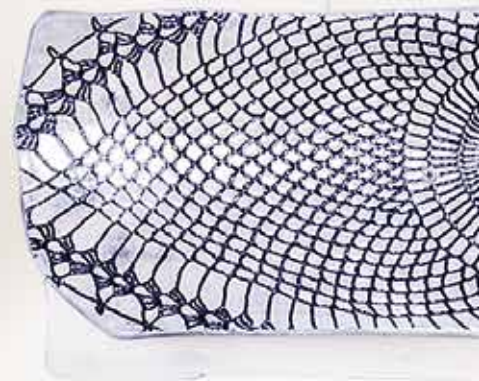

ARTU'

Lampada a sospensione in ceramica. Distribuzione della luce verso l'alto e verso il basso.
Pendant LED luminaire in ceramic. Direct and indirect light.

ARTU' blue
LED 20+20W – 230Vac – 3000K – 24V **CE**
Driver included
Peso / Weight 8,6 kg