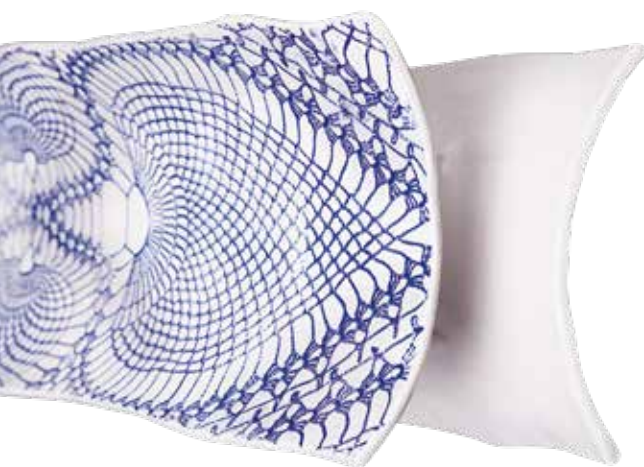

ARTU'

Lampada a sospensione in ceramica. Distribuzione della luce verso l'alto e verso il basso.
Pendant LED luminaire in ceramic. Direct and indirect light.

ARTU' blue
LED 20+20W – 230Vac – 3000K – 24V **CE**
Driver included
Peso / Weight 8,6 kg