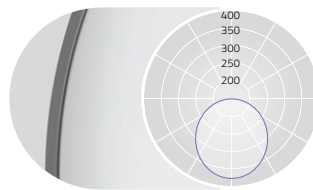

OPAL DIFFUSER / DIRECT

DIRECT: 100%

D mm	Lumen/Watt Medium Power	Lumen/Watt High Power
200	320lm/4W	550lm/6W
300	770lm/7W	1320lm/11W
400	1630lm/12W	2670lm/19W
500	2370lm/16W	3970lm/28W
600	3770lm/25W	6130lm/42W
800	5900lm/40W	7920lm/54W

D mm	Lumen/Watt Medium Power	Lumen/Watt High Power
200	330lm/4W	560lm/6W
300	780lm/7W	1330lm/11W
400	1650lm/12W	2700lm/19W
500	2410lm/16W	4030lm/28W
600	3840lm/25W	6240lm/42W
800	6040lm/40W	8100lm/54W