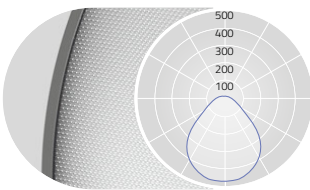

PRODUCT-CODE: B A5 O S D - 8 30 M - D400

- PRODUCT FAMILY - **B**: Basic
- TYPE - **A5**: Direct-Only
- OPTICAL SYSTEM - **A**: Microprismatic, **O**: Opal
- SURFACE FINISH - **W**: Snow White, **V**: Ivory White, **S**: Radiant Silver, **U**: Urban Graphite, **B**: Jet Black, **H**: Champagne Silver, **K**: Satin Copper
- CONTROL GEAR - **E**: On/Off, **L**: DALI, **D**: 1-10V, **H**: Touch-Dim
- COLOUR REND. - **8**: CRI>80, **9**: CRI>90, **F**: Full Spectrum
- COLOUR TEMP. - **22**: 2200K, **27**: 2700K, **30**: 3000K, **35**: 3500K, **40**: 4000K, **65**: 6500K
- POWER - **M**: Medium Power, **H**: High Power
- SIZE - Luminaire Diameter in mm: **D200**, **D300**, **D400**, **D500**, **D600**, **D800**
- ON REQUEST - Multisensor, Radar Sensor, Emergency Module, Casambi

MICROPRISMATIC / DIRECT

UGR_{s19} for Medium Power (X=4H, Y=8H, S=0.25H)
DIRECT: 100%