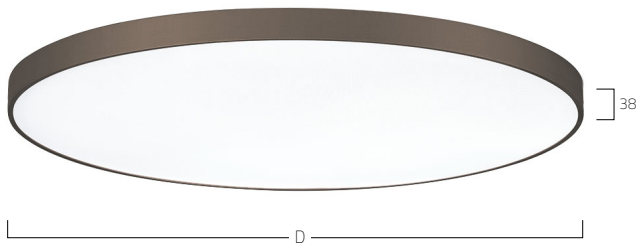

FR Luminaire LED en saillie pour murs et plafonds. Éclairage seulement direct. Corps du luminaire en profilé aluminium avec une épaisseur fine de 38mm sans espacements/entretoises supplémentaires. Surface laquée blanc, argent, graphite, noir, champagne ou cuivre. Autres options de finition voir Lightnet-Surface-Collection ou RAL au choix. Diffuseur microprismatique optimisé pour un éblouissement limité et adapté aux bureaux. Diffuseur opale satiné pour un éclairage général et une transmission maximale et homogène. Driver intégré dans le luminaire, au choix ON/OFF ou graduable (1-10V, DALI, Touch-Dim). Température de couleur 2200K, 2700K, 3000K, 3500K, 4000K ou 6500K. Binning initial $\leq$ MacAdam 3. Rendu de couleur CRI>80 ou CRI>90. Sur demande: Intégration de composants d'éclairage de secours ou de capteurs, Casambi.