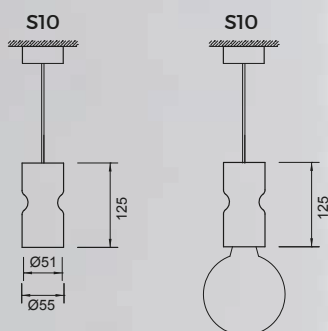

# Nove

LAMPADA A SOSPENSIONE E A SOFFITTO  
IN CERAMICA.

CEILING OR PENDANT LUMINAIRE IN  
CERAMIC HANDMADE.

LED E27 - excluded bulb - 230VAC **CE**  
weight - **0,3 kg**

**FINITURA / FINISHING:**  
**rosso veneziano / venetian red** ●  
**grigio grafite / graphite grey** ●

LED GU10 - excluded bulb - 230VAC **CE**  
weight - **0,3 kg**

**FINITURA / FINISHING:**  
**rosso veneziano / venetian red** ●  
**grigio grafite / graphite grey** ●