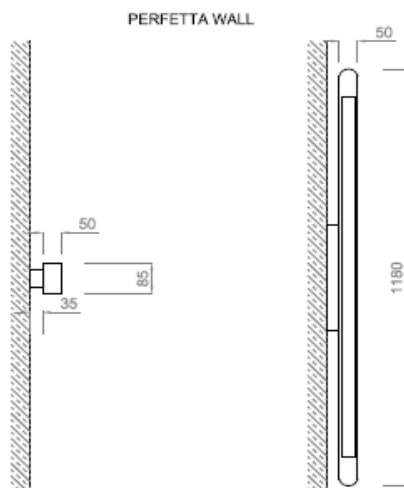

PERFETTA WALL

Lampada a parete per luce diretta e indiretta.
 Corpo principale in legno tiglio massiccio lavorato e verniciato
 Finitura in colore legno scuro o legno chiaro. Altri colori su richiesta della gamma RAL (per min. 10 pezzi)
 Dissipatore interno in alluminio e tre tipologie a scelta di diffusore: opale, trasparente prismaticizzato e con griglia metallica verniciata colore nero per effetto dark light.

Lampe murale, direct/indirect. Corps principal en bois tilleul massif en couleur bois foncé ou clair. Diffuseur opale comme couverture

Source	: strip led cob 7,5 +7,5W/mt
Color	: 3000K e 4000K
Emission beam	: 120°
Supply	: 230V – 24Vcc driver included
IP	: IP2X
Class	: I
Dimensions	: 600x85x50 mm
Weight	: 2 kg
Finishing:	: dark wood color light wood finishing
Brand	: Made in Italy, CE
Accessories	: wall base for electrical wiring and driver dim. 300X50x35 mm