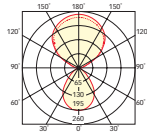

GRAND LUCILLE / DIRECT-INDIRECT