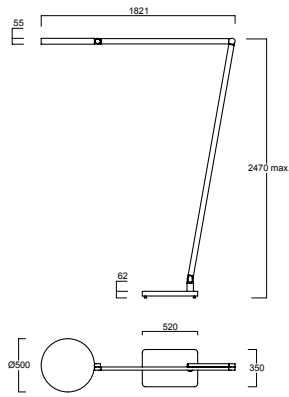

GRAND LUCILLE / DIRECT-INDIRECT