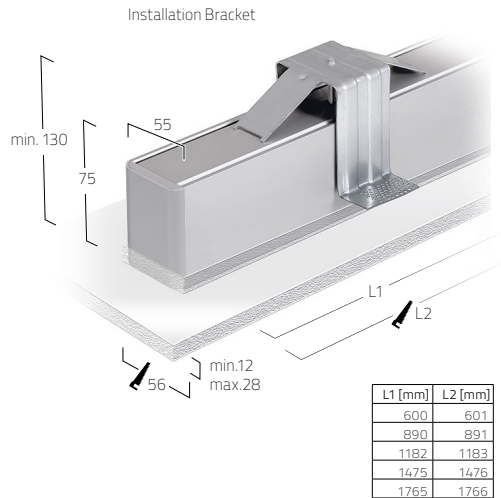

FR Luminaire LED encastré sans cadre pour plafonds en placo-plâtre. Éclairage seulement direct. Rail lumineux en profilé d'aluminium avec une largeur d'éclairage de 55mm. Surface argent. Diffuseur microprismatique optimisé pour un éblouissement limité et adapté aux bureaux. Diffuseur opale satinée pour un éclairage général. Driver intégré dans le luminaire, au choix ON/OFF ou graduable (1-10V, DALI, Touch-Dim, Casambi). Température de couleur 2200K, 2700K, 3000K, 3500K, 4000K ou 6500K. Binning initial ≤ MacAdam 3. Rendu de couleur CRI>80 ou CRI>90. Cadre de montage et kit de fixations inclus. Cadre de montage en encastré ou profilé vide livrable et disponible en avance; montage possible des composants restants du luminaire, ultérieurement.

PRODUCT-CODE: A L3 O E E - 8 30 M - L600

- PRODUCT FAMILY - A Caleo
- TYPE - L3 Direct Only
- OPTICAL SYSTEM - O Opal, A Microprismatic
- SURFACE FINISH - E Silver Anodised
- CONTROL GEAR - E On/Off, L DALI, D 1-10V, H Touch-Dim, C Casambi
- COLOUR REND. - 8 CRI>80, 9 CRI>90, F Full Spectrum
- COLOUR TEMP. - 22 2200K, 27 2700K, 30 3000K, 35 3500K, 40 4000K, 65 6500K
- POWER - M: Medium Power, H: High Power
- SIZE - Luminaire length in mm: L600, L894, L1182, L1475, L1765
- ON REQUEST - Emergency Module