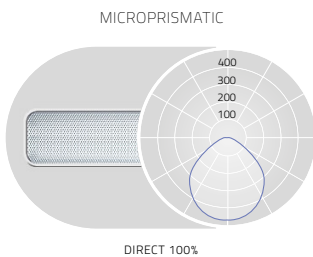

L mm	Lumen/Watt Medium Power	Lumen/Watt High Power
600	1060lm/16W	1530lm/24W
894	1580lm/22W	2290lm/34W
1182	2110lm/28W	3050lm/43W
1475	2640lm/34W	3820lm/52W
1765	3170lm/40W	4580lm/62W

L mm	Lumen/Watt Medium Power	Lumen/Watt High Power
600	1490lm/16W	2160lm/24W
894	2240lm/22W	3230lm/34W
1182	2980lm/28W	4310lm/43W
1475	3730lm/34W	5390lm/52W
1765	4470lm/40W	6470lm/62W