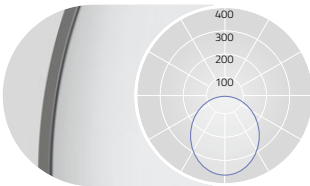

PRODUCT-CODE: B A1 O S D - 8 30 M - D300 - IP54

PRODUCT FAMILY	- B: Basic
TYPE	- A1: Direct-Only
OPTICAL SYSTEM	- O: Opal
SURFACE FINISH	- W: Snow White, V: Ivory White, S: Radiant Silver, U: Urban Graphite, B: Jet Black, H: Champagne Silver, K: Satin Copper
CONTROL GEAR	- E: On/Off, L: DALI, D: 1-10V, H: Touch-Dim, C: Casambi
COLOUR REND.	- 8: CRI>80, 9: CRI>90, F: Full Spectrum
COLOUR TEMP.	- 22: 2200K, 27: 2700K, 30: 3000K, 35: 3500K, 40: 4000K, 65: 6500K
POWER	- E: Low Power, M: Medium Power
SIZE	- Luminaire Diameter in mm: D300, D400, D500, D600
PROTECTION	- IP54
ON REQUEST	- Emergency Module, Radar Sensor

OPAL DIFFUSER / DIRECT

DIRECT: 100%

D mm	Lumen/Watt Low Power	Lumen/Watt Medium Power
300	910lm/8W	1780lm/14W
400	1790lm/13W	3690lm/29W
500	2550lm/18W	5010lm/35W
600	3980lm/28W	7470lm/52W