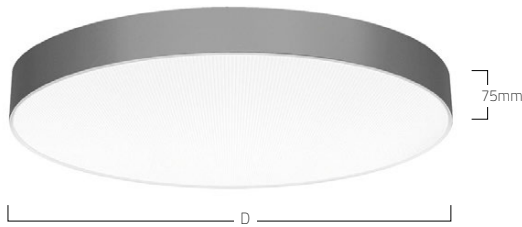

EN LED surface-mounted luminaire for walls or ceilings. Direct only light distribution. Luminaire body made of aluminum profile. Surface white, silver, graphite, black, champagne or copper coated. Further surface options see Lightnet-Surface-Collection or RAL of your choice. Satin opal diffuser for general lighting with maximum transmittance and homogeneous lighting. Converter integrated into luminaire housing, optionally switchable or dimmable (1-10V, DALI, Touch-Dim, Casambi). Colour temperatures 2200K, 2700K, 3000K, 3500K, 4000K or 6500K. Binning initial ≤ MacAdam 3. Colour rendering CRI>80 or CRI>90. Ingress protection IP54. On request: Integration of emergency lighting components.

FR Luminaire LED en saillie pour murs et plafonds. Éclairage seulement direct. Corps du luminaire en profilé aluminium. Surface laquée blanc, argent, graphite, noir, champagne ou cuivre. Autres options de finition voir Lightnet-Surface-Collection ou RAL au choix. Diffuseur opale satiné pour un éclairage général et une transmission maximale et homogène. Driver intégré dans le luminaire, au choix ON/OFF ou graduable (1-10V, DALI, Touch-Dim, Casambi). Température de couleur 2200K, 2700K, 3000K, 3500K, 4000K ou 6500K. Binning initial ≤ MacAdam 3. Rendu de couleur CRI>80 ou CRI>90. Indice de protection IP54. Sur demande: Intégration de composants d'éclairage de secours