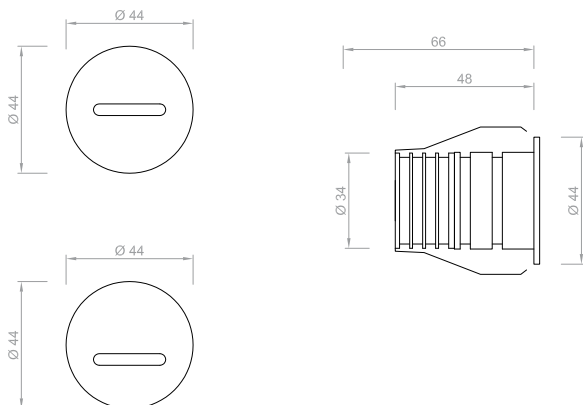

NETTO round

Segnapasso da incasso a led per installazione da interno ed esterno. Ghiera tonda in alluminio naturale anodizzato o verniciato. Luce di cortesia o per illuminazione generale. Completo di clips di fissaggio.

Recessed led marker for indoors and outdoors. Suitable for courtesy light. Round frame in anodized aluminium, complete with fixing clips.

NETTO T	EN3070	EN3071
LED Colour	White 3000K or 4000K	
LED Number	1	1
TOTAL Power	1,2W	1,2W
Input	350mA	350mA
Weight	0,1 kg	0,1 kg
Insulation Class	III	III
IP Code	IP67	IP67
Dimensions	ø 44x65 mm	ø 44x65 mm
Recessed dimensions	ø 36 mm	ø 36 mm
Frame	Asymmetrical	Symmetrical
Body finishing	AL anodized	AL anodized
Diffuser finishing	Clear	Clear

Notes: Driver not included

NETTO Q square

Segnapasso da incasso a led per installazione da interno ed esterno. Ghiera quadrata in alluminio naturale anodizzato o verniciato. Luce di cortesia o per illuminazione generale. Completo di clips di fissaggio.

Recessed led marker for indoors and outdoors. Suitable for courtesy light. Frame in anodized aluminium, complete with fixing clips.

NETTO Q	EN3170	EN3171
LED Colour	White 3000K or 4000K	
LED Number	1	1
TOTAL Power	1,2W	1,2W
Input	350mA	350mA
Weight	0,1 kg	0,1 kg
Insulation Class	III	III
IP Code	IP67	IP67
Dimensions	44x44x66 mm	44x44x66 mm
Recessed dimensions	ø 36 mm	ø 36 mm
Frame	Asymmetrical	Symmetrical
Body finishing	AL anodized	AL anodized
Diffuser finishing	Clear	Clear