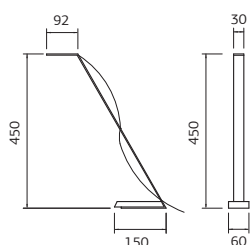

Pura white

LAMPADA DA TAVOLO, IN ACCIAIO VERNICIATO BIANCO.
TABLE LUMINAIRE IN WHITE PAINTED STEEL.

LED 6W - 230VAC - 3000K **CE**
-  dimmable on request
weight - **1,4 kg**

FINITURA / FINISHING:
bianco / white ○

Pura black

LAMPADA DA TAVOLO, IN ACCIAIO VERNICIATO NERO.
TABLE LUMINAIRE IN BLACK PAINTED STEEL.

LED 6W - 230VAC - 3000K **CE**
-  dimmable on request
weight - 1,4 kg

FINITURA / FINISHING:
nero / black ●