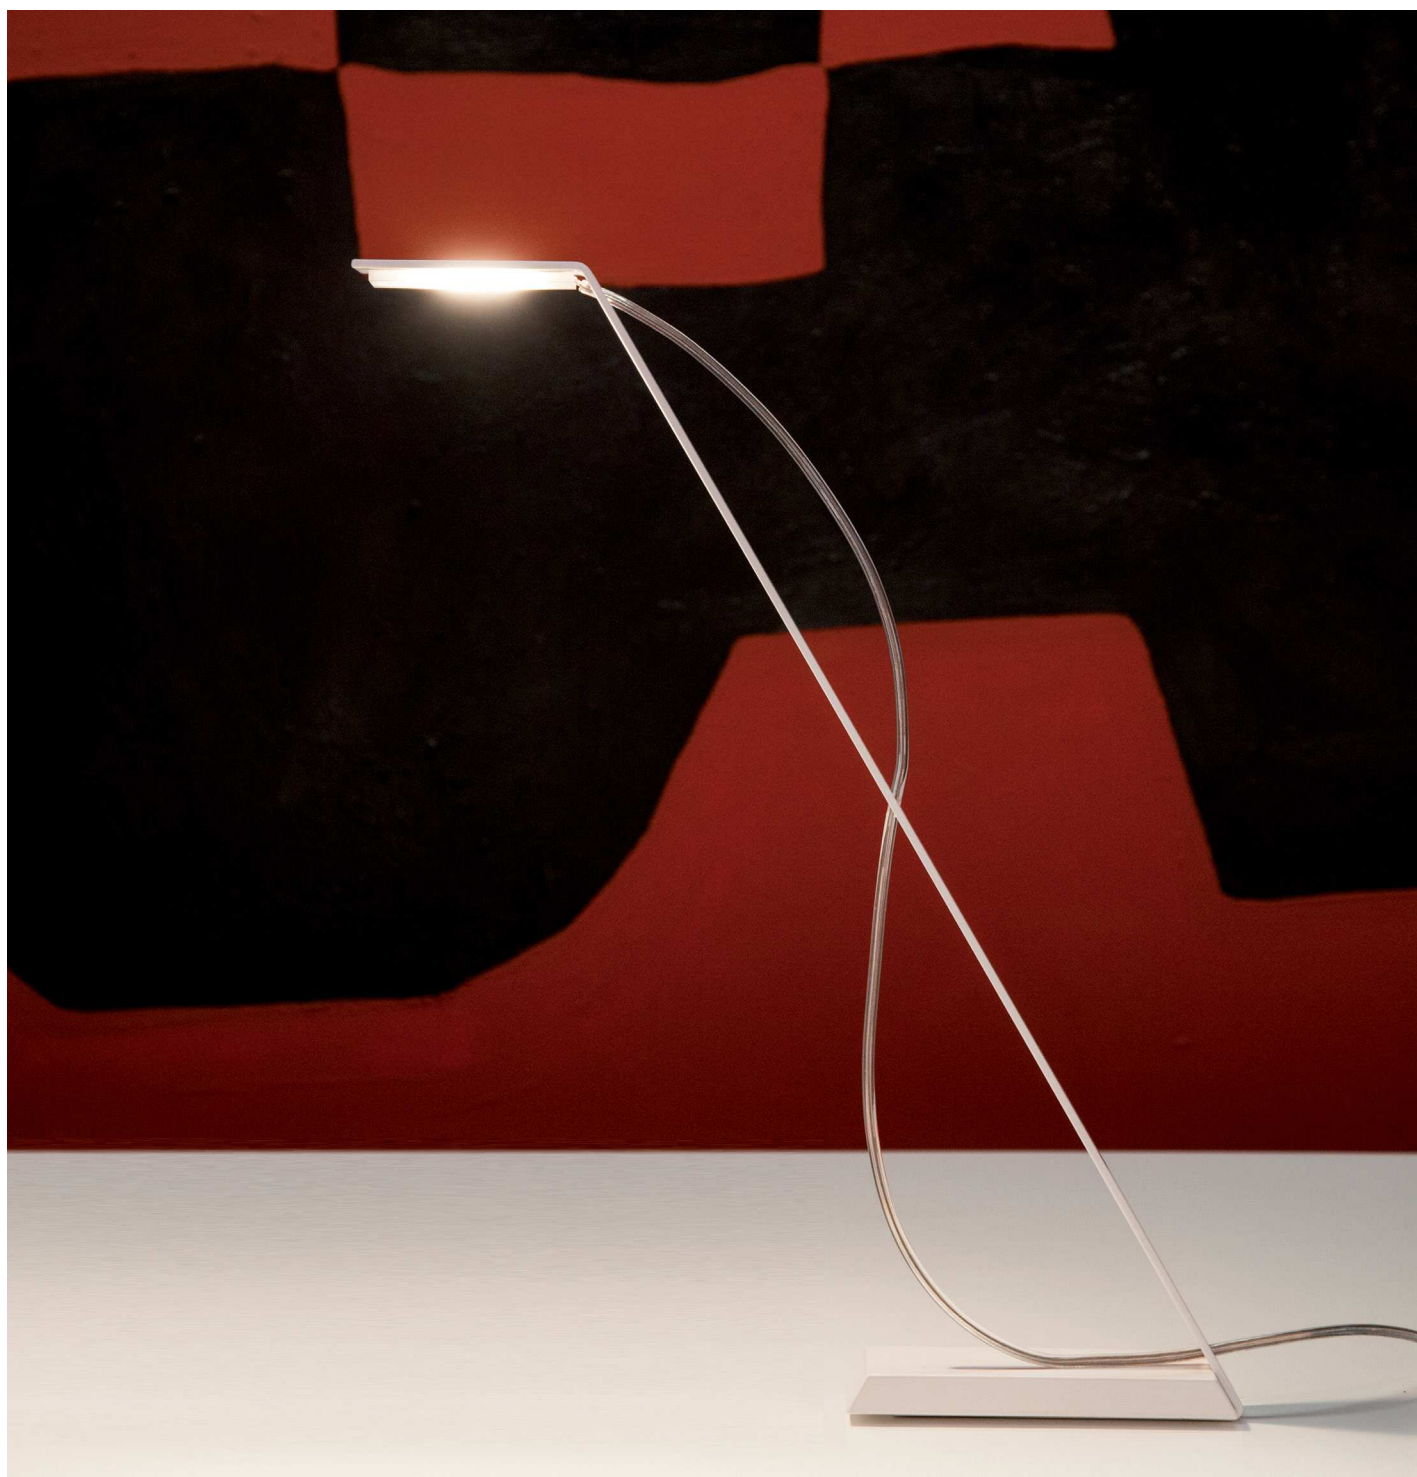

Pura white

LAMPADA DA TAVOLO, IN ACCIAIO VERNICIATO BIANCO.
TABLE LUMINAIRE IN WHITE PAINTED STEEL.

LED 6W - 230VAC - 3000K **CE**
-  dimmable on request
weight - **1,4 kg**

FINITURA / FINISHING:
bianco / white ○

Pura black

LAMPADA DA TAVOLO, IN ACCIAIO VERNICIATO NERO.
TABLE LUMINAIRE IN BLACK PAINTED STEEL.

LED 6W - 230VAC - 3000K **CE**
-  dimmable on request
weight - 1,4 kg

FINITURA / FINISHING:
nero / black ●