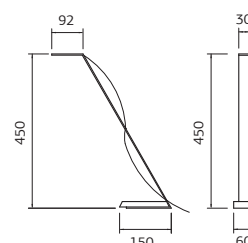

Pura white

LAMPADA DA TAVOLO, IN ACCIAIO VERNICIATO BIANCO.
TABLE LUMINAIRE IN WHITE PAINTED STEEL.

LED 6W - 230VAC - 3000K **CE**
-  dimmable on request
weight - **1,4 kg**

FINITURA / FINISHING:
bianco / white ○

Pura black

LAMPADA DA TAVOLO, IN ACCIAIO VERNICIATO NERO.
TABLE LUMINAIRE IN BLACK PAINTED STEEL.

LED 6W - 230VAC - 3000K **CE**
-  dimmable on request
weight - 1,4 kg

FINITURA / FINISHING:
nero / black ●