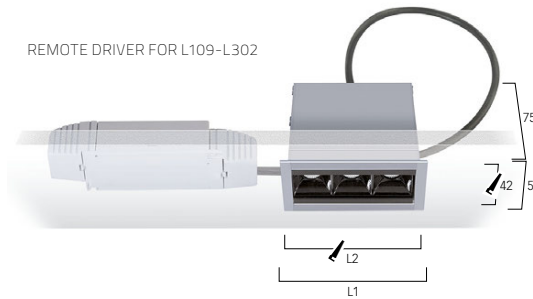

REMOTE DRIVER FOR L109-L302