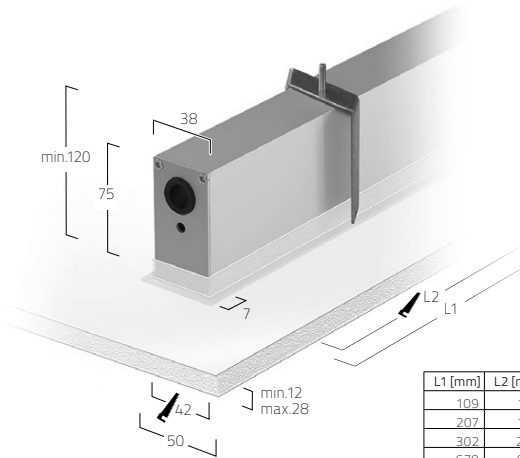

FR Luminaire encastré LED avec cadre-colerette pour montage dans plafonds à découpes. Éclairage seulement direct. Rail lumineux en profilé d'aluminium avec une largeur d'éclairage de 38 mm. Fabrication au millimètre près des longueurs selon les spécifications. Surface anodisée ou laquée blanc, graphite, noir, champagne ou cuivre. Autres options de finition voir Lightnet-Surface-Collection ou RAL au choix. Lentilles de précision avec grille antiéblouissement pour une large répartition symétrique de l'intensité lumineuse et facteur d'antiéblouissement très bas (UGR<16). Grille antiéblouissement disponible en plusieurs combinaisons de couleurs. Driver intégré dans le luminaire, au choix ON/OFF ou graduable (1-10V, DALI, Touch-Dim, Casambi). Température de couleur 2700K, 3000K ou 4000K. Binning initial $\leq$ MacAdam 3. Rendu de couleur CRI>80. Cadre de montage et kit de fixations inclus. Cadre de montage en encastré ou profilé vide livrable et disponible en avance; montage possible des composants restants du luminaire, ultérieurement. Sur demande: Intégration de composants d'éclairage de secours ou de capteurs ainsi qu'une multitude d'autres options.