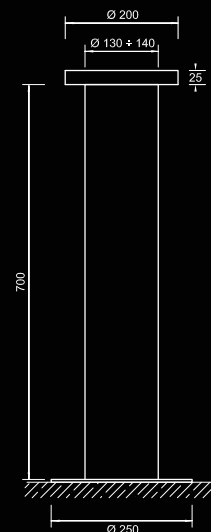

Gemini

Gemini

CANALETTO VERDE

IMPERATORE

GALASSIA BLU

Bollard fisso con corpo in acciaio Aisi 316 e rivestimenti "spaziali" nelle diverse versioni o proposte.

Fixed bollard with body in stainless steel Aisi316L and several different finishings.

Ø 140 h 700 mm

LED12W - 350mA - 4000K 

FULL METAL

MATERICO RUGGINE

MATERICO

GEMINI CANALETTO VERDE

Rivestimento in pietra lavica del vulcano Etna. Finitura con cristalline e vetri di Murano granigliati a mano con ossidi, smalti, ceramica a 1000°.