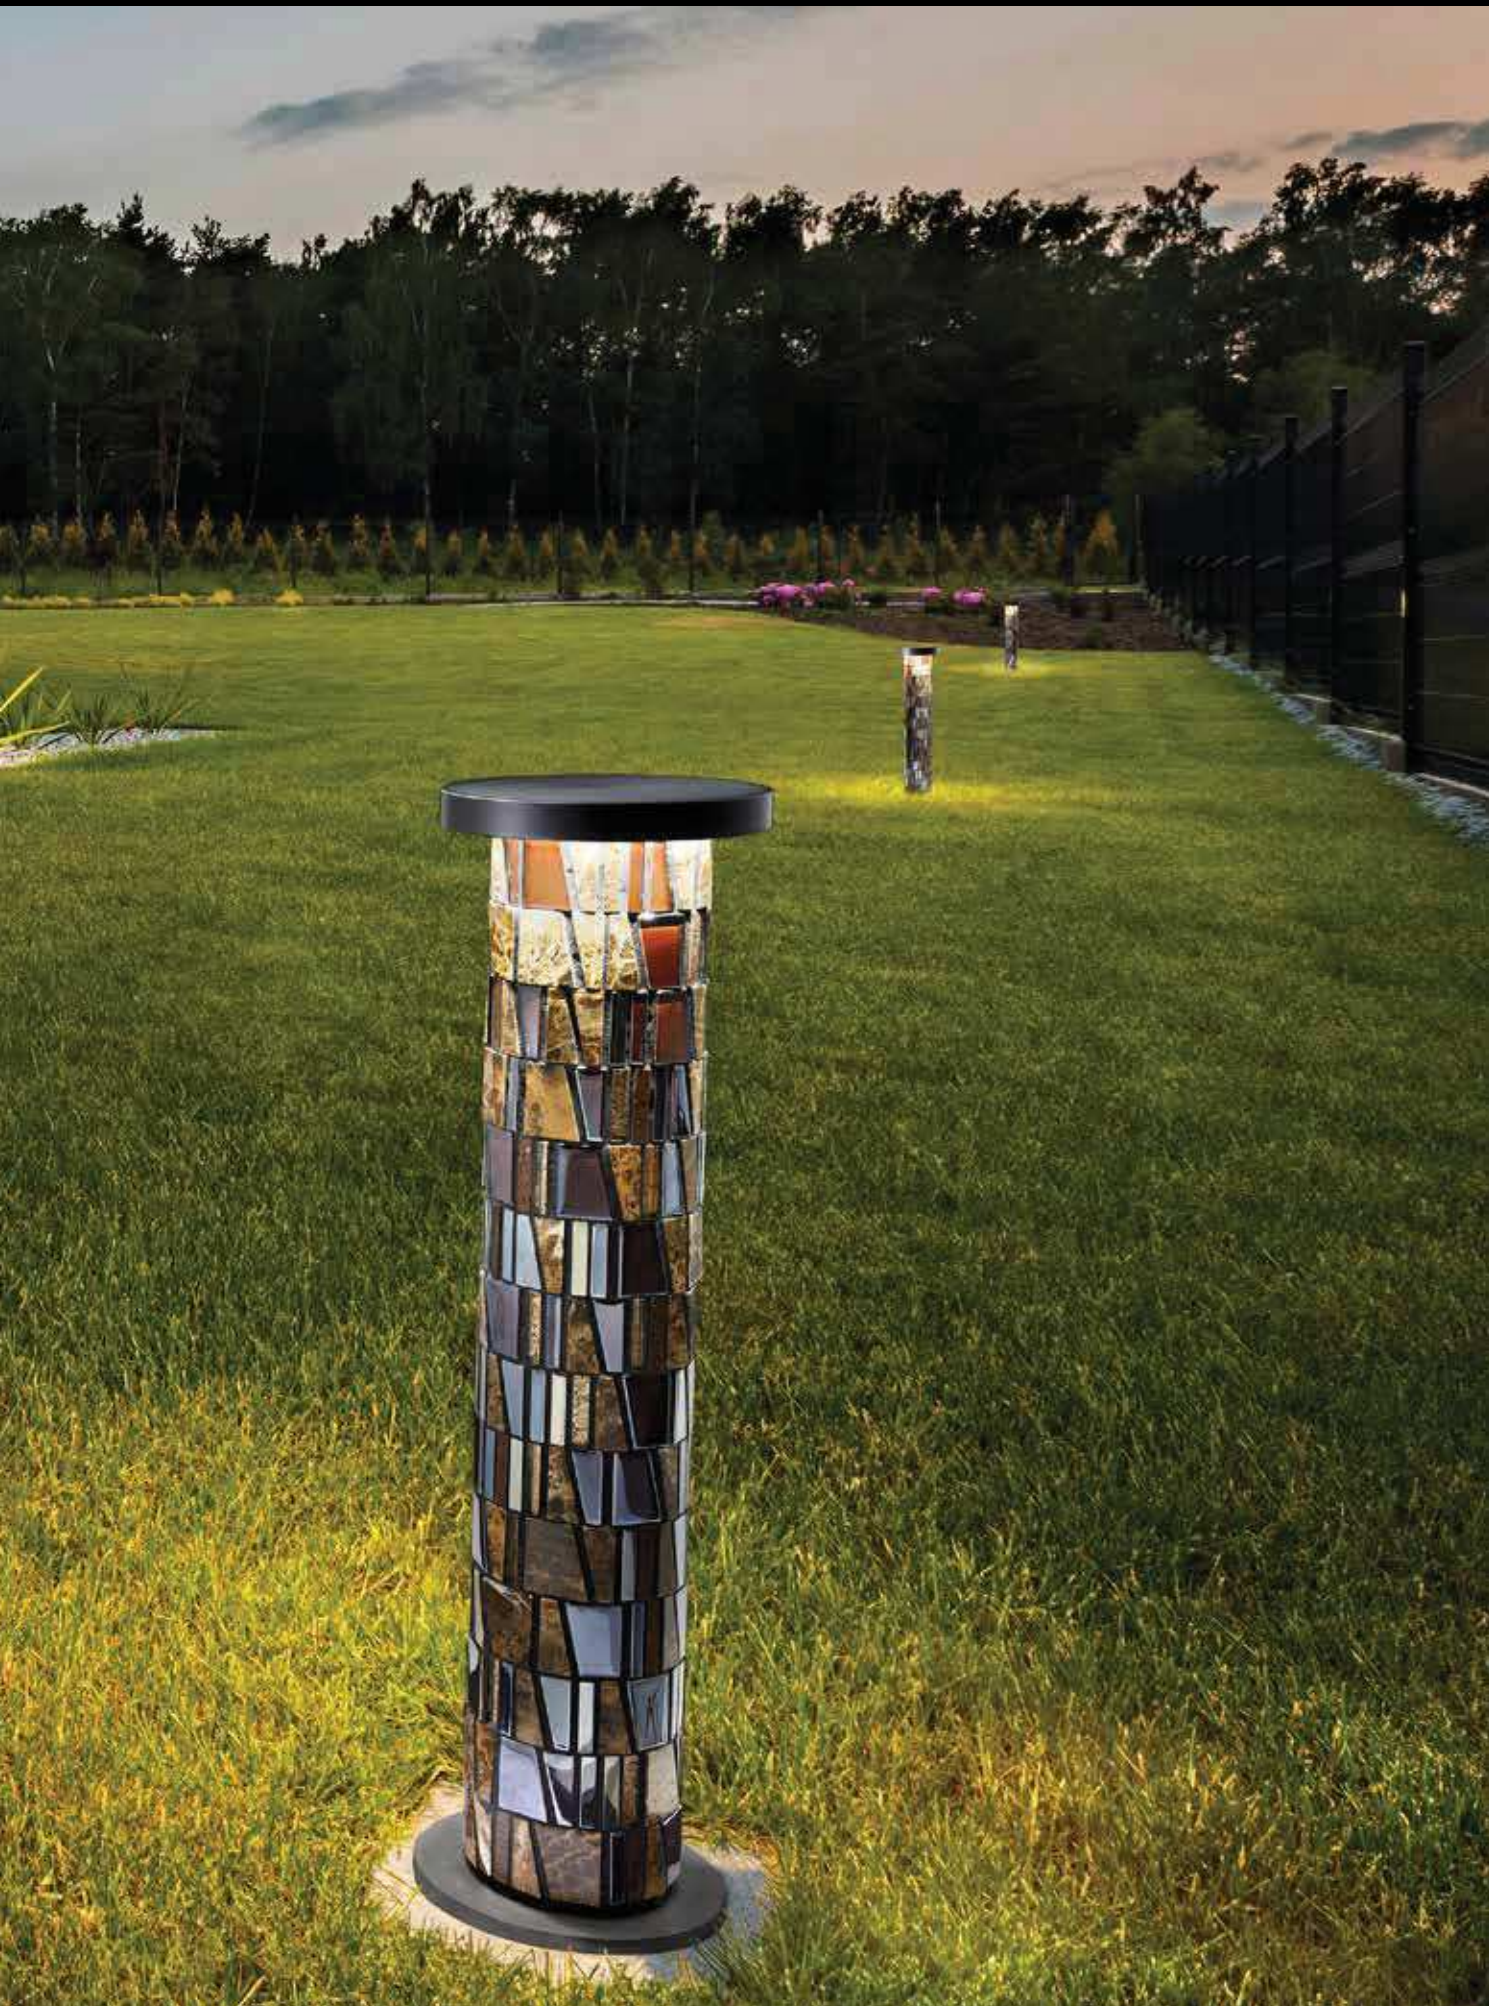

Gemini

Gemini

CANALETTO VERDE

IMPERATORE

GALASSIA BLU

Bollard fisso con corpo in acciaio Aisi 316 e rivestimenti "spaziali" nelle diverse versioni o proposte.

Fixed bollard with body in stainless steel Aisi316L and several different finishings.

Ø 140 h 700 mm

LED12W - 350mA - 4000K 

FULL METAL

MATERICO RUGGINE

MATERICO

GEMINI CANALETTO VERDE

Rivestimento in pietra lavica del vulcano Etna. Finitura con cristalline e vetri di Murano granigliati a mano con ossidi, smalti, ceramica a 1000°.