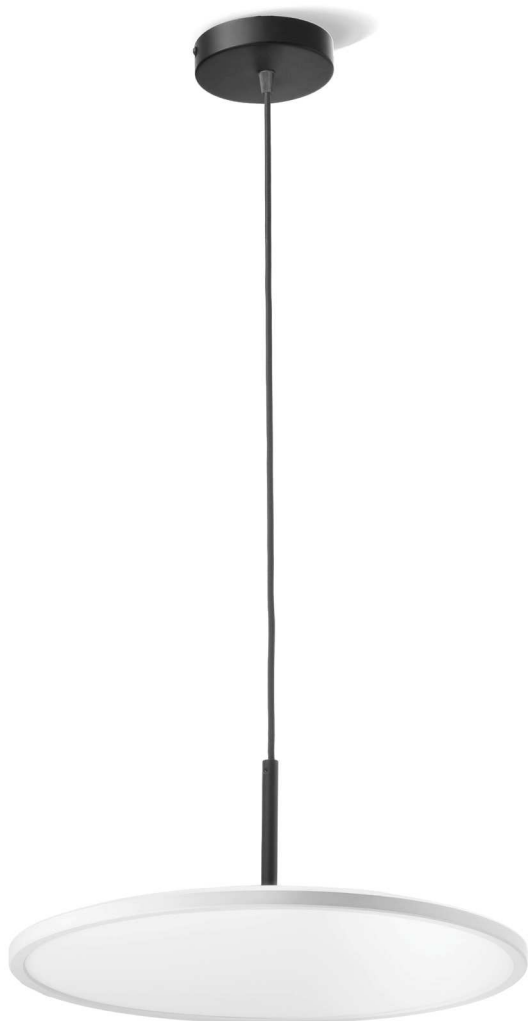

# Basica

LAMPADA CIRCOLARE IN PMMA.  
ROUND LUMINAIRE IN PMMA.

BASICA ORIENTABILE

CEILING

WALL

PENDANT

**BASICA 29 C€** - LED 18W

2700K 1600lm

230VAC RA 80 IP20 / IP54 - **1,2 kg**

**BASICA 42 C€** - LED 22W

2700K 2100lm

230VAC RA 80 IP20 / IP54 - **1,5 kg**

**FINITURA / FINISHING:**

**bianco / white** ○