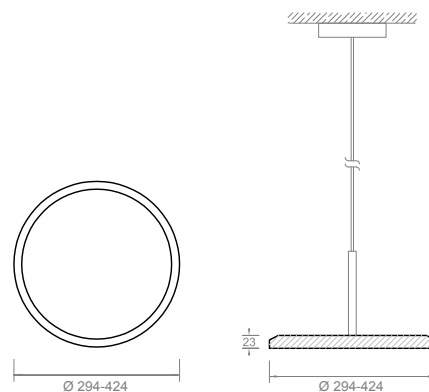

# Basica

LAMPADA CIRCOLARE IN PMMA.  
ROUND LUMINAIRE IN PMMA.

BASICA ORIENTABILE

CEILING

WALL

PENDANT

**BASICA 29 C€** - LED 18W

2700K 1600lm

230VAC RA 80 IP20 / IP54 - **1,2 kg**

**BASICA 42 C€** - LED 22W

2700K 2100lm

230VAC RA 80 IP20 / IP54 - **1,5 kg**

**FINITURA / FINISHING:**

**bianco / white** ○