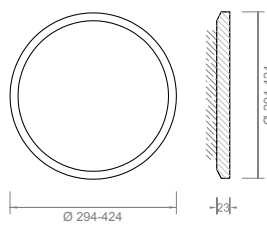

# Basica

LAMPADA CIRCOLARE IN PMMA.  
ROUND LUMINAIRE IN PMMA.

BASICA ORIENTABILE

CEILING

WALL

PENDANT

**BASICA 29 C€** - LED 18W

2700K 1600lm

230VAC RA 80 IP20 / IP54 - **1,2 kg**

**BASICA 42 C€** - LED 22W

2700K 2100lm

230VAC RA 80 IP20 / IP54 - **1,5 kg**

**FINITURA / FINISHING:**

**bianco / white** ○