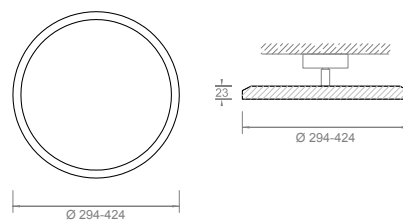

# Basica

LAMPADA CIRCOLARE IN PMMA.  
ROUND LUMINAIRE IN PMMA.

BASICA ORIENTABILE

CEILING

WALL

PENDANT

**BASICA 29 C€** - LED 18W

2700K 1600lm

230VAC RA 80 IP20 / IP54 - **1,2 kg**

**BASICA 42 C€** - LED 22W

2700K 2100lm

230VAC RA 80 IP20 / IP54 - **1,5 kg**

**FINITURA / FINISHING:**

**bianco / white** ○