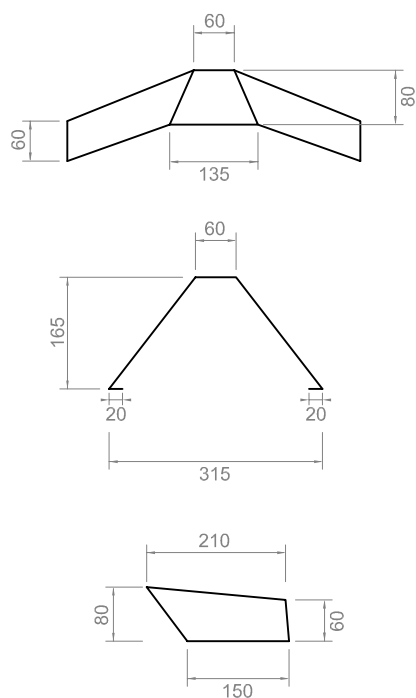

RIALTO wall

Apparecchio decorativo a LED per installazione a parete. Schermo decorativo bianco disponibile in diversi materiali: vetro opale, policarbonato o tessuto. Base di fissaggio a muro in alluminio. Distribuzione della luce morbida, senza abbagliamento. Luce diretta e indiretta.

RIALTO white or opal
LED 20W – 230Vac – 3000K **CE**
Peso / Weight 0,2 kg

MASKERA perforated

Apparecchio a LED per installazione a parete. Schermo forato in metallo verniciato. Base di fissaggio a muro in alluminio. Distribuzione della luce morbida e omogenea. Luce diretta e indiretta.

LED luminaire for wall installation. Perforated diffuser in painted metal. Fixing base in aluminium for wall installation. Soft lighting, without glare. Direct and indirect light.

MASKERA white, red, silver grey
LED 20W – 230Vac – 3000K **CE**
Peso / Weight 0,4 kg