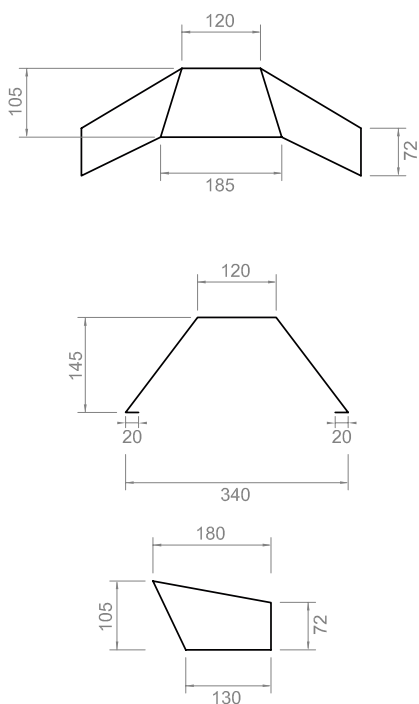

RIALTO wall

Apparecchio decorativo a LED per installazione a parete. Schermo decorativo bianco disponibile in diversi materiali: vetro opale, policarbonato o tessuto. Base di fissaggio a muro in alluminio. Distribuzione della luce morbida, senza abbagliamento. Luce diretta e indiretta.

RIALTO white or opal
LED 20W – 230Vac – 3000K **CE**
Peso / Weight 0,2 kg

MASKERA perforated

Apparecchio a LED per installazione a parete. Schermo forato in metallo verniciato. Base di fissaggio a muro in alluminio. Distribuzione della luce morbida e omogenea. Luce diretta e indiretta.