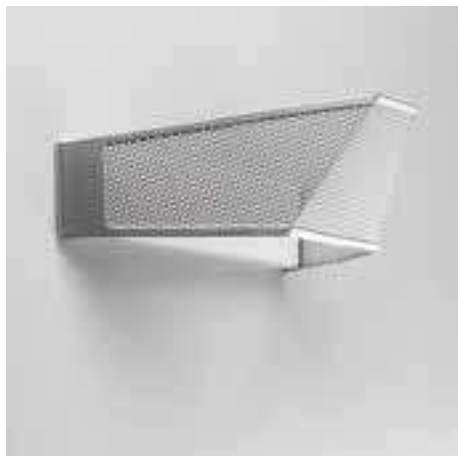

MASKERA perforated

Apparecchio a LED per installazione a parete. Schermo forato in metallo verniciato. Base di fissaggio a muro in alluminio. Distribuzione della luce morbida e omogenea. Luce diretta e indiretta.

LED luminaire for wall installation. Perforated diffuser in painted metal. Fixing base in aluminium for wall installation. Soft lighting, without glare. Direct and indirect light.

MASKERA white, red, silver grey
LED 20W – 230Vac – 3000K **CE**
Peso / Weight 0,4 kg